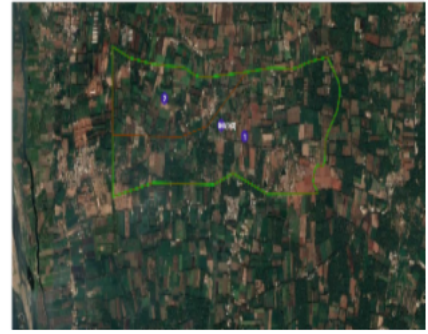

**4. வாக்காளர்களின் எண்ணிக்கை**

தொடங்கும் வரிசை எண்	முடியும் வரிசை எண்.	நிகர வாக்காளர்களின் எண்ணிக்கை			
		ஆண்	பெண்	மூன்றாம் பாலினம்	மொத்தம்
1	507	231	268	0	499

கையொப்பம்

Nazri Naksha

Google Map View

Polling Station Building Front View