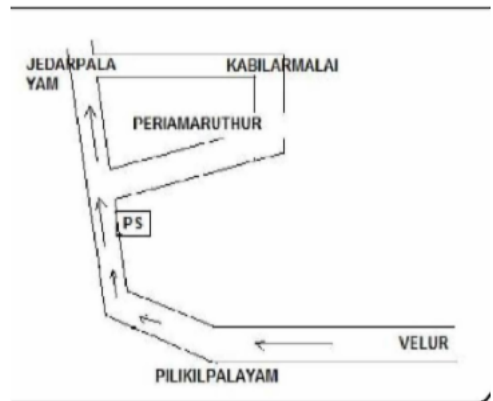

Key MAP View