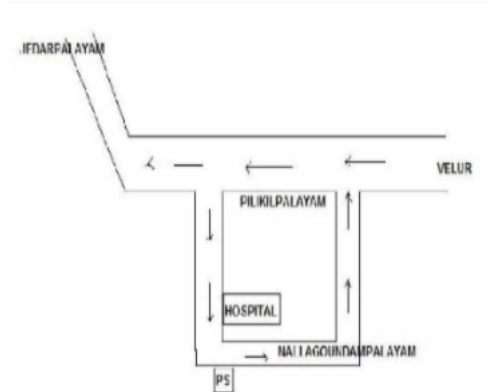

Key MAP View