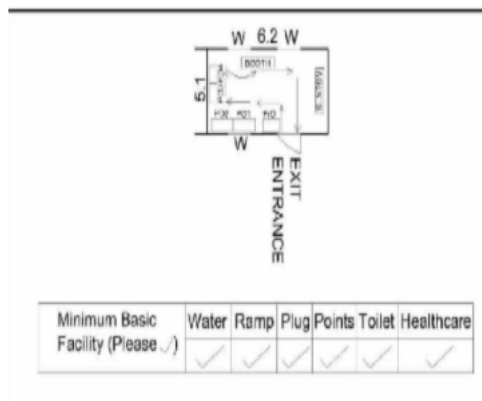

**Google Map View**

**Polling Station Building Front View**

**Polling Station Front View**

**Cad View**

**Key MAP View**

1 பெயர் : அஸ்விணி கணவர் பெயர் : முருகேசன் வீட்டு எண் : 1-03 வயது : 34 பாலினம் : பெண் Photo is available	IOD0735555	2 பெயர் : தக்சண்யா தந்தை பெயர் : சக்திவேல் வீட்டு எண் : 1/8 வயது : 22 பாலினம் : பெண் Photo is available	IOD1888262	3 பெயர் : தியாகராஜன் தாயின் பெயர் : பழனியப்பமுதலியார் வீட்டு எண் : 1-9 வயது : 74 பாலினம் : ஆண் Photo is available	IOD0980078
4 பெயர் : புஷ்பவதி கணவர் பெயர் : தியாகராஜன் வீட்டு எண் : 1-9 வயது : 69 பாலினம் : பெண் Photo is available	IOD0980086	5 பெயர் : சக்திவேல்முதலியார் தந்தை பெயர் : தேவராசன்முதலியார் வீட்டு எண் : 1-9 வயது : 50 பாலினம் : ஆண் Photo is available	IOD0980094	6 பெயர் : முருகேசன் தாயின் பெயர் : தியாகராஜன் வீட்டு எண் : 1-9A வயது : 47 பாலினம் : ஆண் Photo is available	IOD0980110
7 பெயர் : வனிதா கணவர் பெயர் : சக்திவேல் வீட்டு எண் : 1-9A வயது : 44 பாலினம் : பெண் Photo is available	DBQ2791804	8 பெயர் : செல்வமணி கணவர் பெயர் : முருகேசன் வீட்டு எண் : 1-9A வயது : 40 பாலினம் : பெண் Photo is available	IOD0004093	9 பெயர் : பரமசிவம் தந்தை பெயர் : மாரப்பகவுண்டர் வீட்டு எண் : 1/11 வயது : 62 பாலினம் : ஆண் Photo is available	IOD0960211
10 பெயர் : கண்ணம்மாள் கணவர் பெயர் : பரமசிவம் வீட்டு எண் : 1-11 வயது : 56 பாலினம் : பெண் Photo is available	IOD0801415	11 பெயர் : பழனியப்பன் தந்தை பெயர் : செங்கோடன் வீட்டு எண் : 1-11 வயது : 55 பாலினம் : ஆண் Photo is available	IOD0980128	12 பெயர் : தினேஷ்குமார் ப தந்தை பெயர் : பரமசிவம் வீட்டு எண் : 1/11 வயது : 35 பாலினம் : ஆண் Photo is available	IOD0148213
13 பெயர் : ராஜேஸ்வரி தந்தை பெயர் : பரமசிவம் வீட்டு எண் : 1-11 வயது : 30 பாலினம் : பெண் Photo is available	IOD0557538	14 பெயர் : இராமாயி கணவர் பெயர் : சீரங்கன் வீட்டு எண் : 1-12 வயது : 83 பாலினம் : பெண் Photo is available	IOD0980136	15 பெயர் : பெரியசாமி தந்தை பெயர் : சீரங்கன் வீட்டு எண் : 1-12 வயது : 52 பாலினம் : ஆண் Photo is available	DBQ1218205
16 பெயர் : பழனியம்மாள் கணவர் பெயர் : ராமசாமி வீட்டு எண் : 1-12 வயது : 42 பாலினம் : பெண் Photo is available	IOD0003996	17 பெயர் : விஸ்வநாதன் தந்தை பெயர் : ராமசாமி வீட்டு எண் : 1/12 வயது : 24 பாலினம் : ஆண் Photo is available	IOD1768316	18 பெயர் : துர்காதேவி தந்தை பெயர் : ராமசாமி வீட்டு எண் : 1/12 வயது : 22 பாலினம் : பெண் Photo is available	IOD1905959
19 பெயர் : நதியா கணவர் பெயர் : பெரியசாமி வீட்டு எண் : 1-12A வயது : 39 பாலினம் : பெண் Photo is available	IOD0004010	20 பெயர் : சந்திரா கணவர் பெயர் : பெரியசாமி வீட்டு எண் : 1-13 வயது : 42 பாலினம் : பெண் Photo is available	IOD0004002	21 பெயர் : ரங்கசாமி தந்தை பெயர் : சீரங்கன் வீட்டு எண் : 1-14 வயது : 56 பாலினம் : ஆண் Photo is available	IOD0980144
22 பெயர் : கண்ணம்மாள் கணவர் பெயர் : ரங்கசாமி வீட்டு எண் : 1-14 வயது : 54 பாலினம் : பெண் Photo is available	IOD0980151	23 பெயர் : அன்னகொடி கணவர் பெயர் : ரகுபதி வீட்டு எண் : 1-14 வயது : 51 பாலினம் : பெண் Photo is available	IOD0004028	24 பெயர் : ஸ்ரீதர் தந்தை பெயர் : ரங்கசாமி வீட்டு எண் : 1-14 வயது : 25 பாலினம் : ஆண் Photo is available	IOD0896522
25 பெயர் : செங்கோடன் தந்தை பெயர் : செங்கோடன் வீட்டு எண் : 1-16 வயது : 66 பாலினம் : ஆண் Photo is available	IOD0980169	26 பெயர் : பூவாள் கணவர் பெயர் : செங்கோடன் வீட்டு எண் : 1-16 வயது : 56 பாலினம் : பெண் Photo is available	IOD0980177	27 பெயர் : சஞ்சய் செ தந்தை பெயர் : செங்கோடன் வீட்டு எண் : 1/16 வயது : 20 பாலினம் : ஆண் Photo is available	IOD1973262
28 பெயர் : மதன சேகர் தந்தை பெயர் : முத்தான் வீட்டு எண் : 1-17A வயது : 50 பாலினம் : ஆண் Photo is available	DBQ1196773	29 பெயர் : வெண்ணிலா கணவர் பெயர் : மதன சேகர் வீட்டு எண் : 1-17A வயது : 41 பாலினம் : பெண் Photo is available	IOD0157388	30 பெயர் : மைனாதேவி தந்தை பெயர் : பெரியசாமி வீட்டு எண் : 1/18 வயது : 22 பாலினம் : பெண் Photo is available	IOD1888296