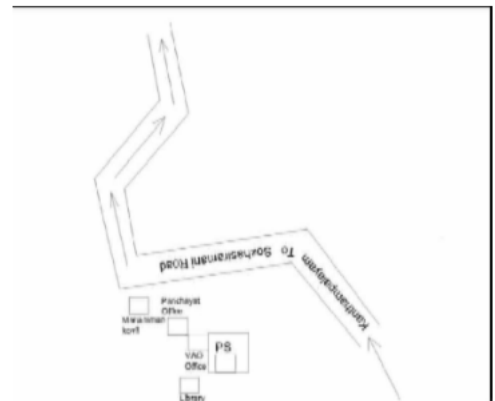

**Google Map View**

**Polling Station Building Front View**

**Polling Station Front View**

**Cad View**

**Key MAP View**

1 பெயர் : அஸ்விணி கணவர் பெயர் : முருகேசன் வீட்டு எண் : 1-03 வயது : 34 பாலினம் : பெண் Photo is available	IOD0735555	2 பெயர் : தக்சண்யா தந்தை பெயர் : சக்திவேல் வீட்டு எண் : 1/8 வயது : 22 பாலினம் : பெண் Photo is available	IOD1888262	3 பெயர் : தியாகராஜன் தாயின் பெயர் : பழனியப்பமுதலியார் வீட்டு எண் : 1-9 வயது : 74 பாலினம் : ஆண் Photo is available	IOD0980078
4 பெயர் : புஷ்பவதி கணவர் பெயர் : தியாகராஜன் வீட்டு எண் : 1-9 வயது : 69 பாலினம் : பெண் Photo is available	IOD0980086	5 பெயர் : சக்திவேல்முதலியார் தந்தை பெயர் : தேவராசன்முதலியார் வீட்டு எண் : 1-9 வயது : 50 பாலினம் : ஆண் Photo is available	IOD0980094	6 பெயர் : முருகேசன் தாயின் பெயர் : தியாகராஜன் வீட்டு எண் : 1-9A வயது : 47 பாலினம் : ஆண் Photo is available	IOD0980110
7 பெயர் : வனிதா கணவர் பெயர் : சக்திவேல் வீட்டு எண் : 1-9A வயது : 44 பாலினம் : பெண் Photo is available	DBQ2791804	8 பெயர் : செல்வமணி கணவர் பெயர் : முருகேசன் வீட்டு எண் : 1-9A வயது : 40 பாலினம் : பெண் Photo is available	IOD0004093	9 பெயர் : பரமசிவம் தந்தை பெயர் : மாரப்பகவுண்டர் வீட்டு எண் : 1/11 வயது : 62 பாலினம் : ஆண் Photo is available	IOD0960211
10 பெயர் : கண்ணம்மாள் கணவர் பெயர் : பரமசிவம் வீட்டு எண் : 1-11 வயது : 56 பாலினம் : பெண் Photo is available	IOD0801415	11 பெயர் : பழனியப்பன் தந்தை பெயர் : செங்கோடன் வீட்டு எண் : 1-11 வயது : 55 பாலினம் : ஆண் Photo is available	IOD0980128	12 பெயர் : தினேஷ்குமார் ப தந்தை பெயர் : பரமசிவம் வீட்டு எண் : 1/11 வயது : 35 பாலினம் : ஆண் Photo is available	IOD0148213
13 பெயர் : ராஜேஸ்வரி தந்தை பெயர் : பரமசிவம் வீட்டு எண் : 1-11 வயது : 30 பாலினம் : பெண் Photo is available	IOD0557538	14 பெயர் : இராமாயி கணவர் பெயர் : சீரங்கன் வீட்டு எண் : 1-12 வயது : 83 பாலினம் : பெண் Photo is available	IOD0980136	15 பெயர் : பெரியசாமி தந்தை பெயர் : சீரங்கன் வீட்டு எண் : 1-12 வயது : 52 பாலினம் : ஆண் Photo is available	DBQ1218205
16 பெயர் : பழனியம்மாள் கணவர் பெயர் : ராமசாமி வீட்டு எண் : 1-12 வயது : 42 பாலினம் : பெண் Photo is available	IOD0003996	17 பெயர் : விஸ்வநாதன் தந்தை பெயர் : ராமசாமி வீட்டு எண் : 1/12 வயது : 24 பாலினம் : ஆண் Photo is available	IOD1768316	18 பெயர் : துர்காதேவி தந்தை பெயர் : ராமசாமி வீட்டு எண் : 1/12 வயது : 22 பாலினம் : பெண் Photo is available	IOD1905959
19 பெயர் : நதியா கணவர் பெயர் : பெரியசாமி வீட்டு எண் : 1-12A வயது : 39 பாலினம் : பெண் Photo is available	IOD0004010	20 பெயர் : சந்திரா கணவர் பெயர் : பெரியசாமி வீட்டு எண் : 1-13 வயது : 42 பாலினம் : பெண் Photo is available	IOD0004002	21 பெயர் : ரங்கசாமி தந்தை பெயர் : சீரங்கன் வீட்டு எண் : 1-14 வயது : 56 பாலினம் : ஆண் Photo is available	IOD0980144
22 பெயர் : கண்ணம்மாள் கணவர் பெயர் : ரங்கசாமி வீட்டு எண் : 1-14 வயது : 54 பாலினம் : பெண் Photo is available	IOD0980151	23 பெயர் : அன்னகொடி கணவர் பெயர் : ரகுபதி வீட்டு எண் : 1-14 வயது : 51 பாலினம் : பெண் Photo is available	IOD0004028	24 பெயர் : ஸ்ரீதர் தந்தை பெயர் : ரங்கசாமி வீட்டு எண் : 1-14 வயது : 25 பாலினம் : ஆண் Photo is available	IOD0896522
25 பெயர் : செங்கோடன் தந்தை பெயர் : செங்கோடன் வீட்டு எண் : 1-16 வயது : 66 பாலினம் : ஆண் Photo is available	IOD0980169	26 பெயர் : பூவாள் கணவர் பெயர் : செங்கோடன் வீட்டு எண் : 1-16 வயது : 56 பாலினம் : பெண் Photo is available	IOD0980177	27 பெயர் : சஞ்சய் செ தந்தை பெயர் : செங்கோடன் வீட்டு எண் : 1/16 வயது : 20 பாலினம் : ஆண் Photo is available	IOD1973262
28 பெயர் : மதன சேகர் தந்தை பெயர் : முத்தான் வீட்டு எண் : 1-17A வயது : 50 பாலினம் : ஆண் Photo is available	DBQ1196773	29 பெயர் : வெண்ணிலா கணவர் பெயர் : மதன சேகர் வீட்டு எண் : 1-17A வயது : 41 பாலினம் : பெண் Photo is available	IOD0157388	30 பெயர் : மைனாதேவி தந்தை பெயர் : பெரியசாமி வீட்டு எண் : 1/18 வயது : 22 பாலினம் : பெண் Photo is available	IOD1888296