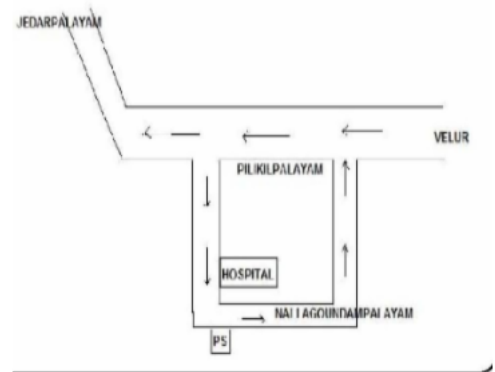

3. வாக்குச் சாவடியின் விவரங்கள்

| | | |
|---|---|----------------------|
| <p>வாக்குச் சாவடியின் எண் மற்றும் பெயர் : 50 - அரசு மேல்நிலைப் பள்ளி பிலிக்கல்பாளையம் - 637213</p> <p>வாக்குச் சாவடியின் முகவரி : வடக்கு பார்த்த தாரசு கட்டிடம் அறை எண் 3</p> | <p>வாக்குச் சாவடியின் வகைப்பாடு (ஆண்/பெண்/பொது)</p> <p>துணை வாக்குச் சாவடிகளின் எண்ணிக்கை :</p> | <p>பொது</p> <p>0</p> |
|---|---|----------------------|

கையொப்பம்

Nazri Naksha

Google Map View

Polling Station Building Front View

Polling Station Front View

Cad View

Key MAP View

சட்டமன்றத் தொகுதியின் எண் மற்றும் பெயர் : 95-பரமத்தி-வேலூர் பிரிவு எண் மற்றும் பெயர் 1-பிலிக்கல்பாளையம் (வ.கி) மற்றும் (ஊ), மல்லிகாபுரம் அருந்ததியர் தெரு, சாணார்பாளையம், கல்லாங்கல்பாளையம் என : 50