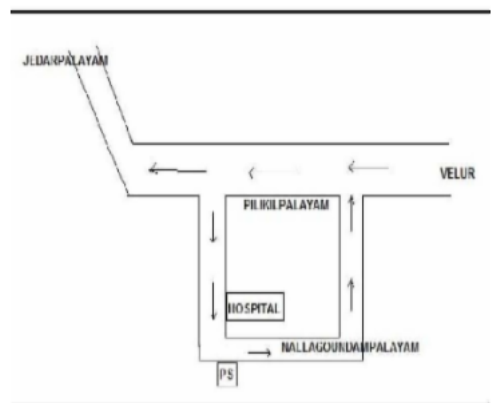

Key MAP View