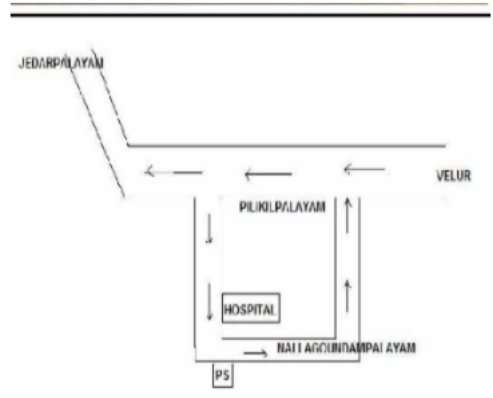

Key MAP View