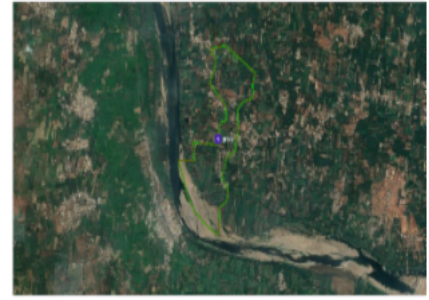

Google Map View