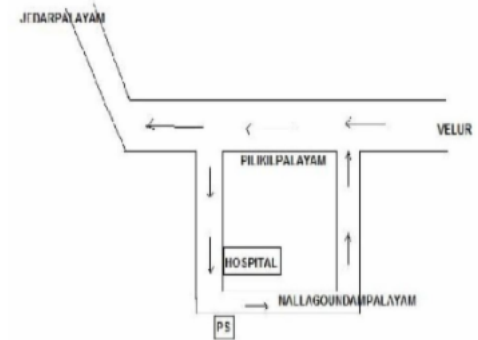

Cad View

Key MAP View