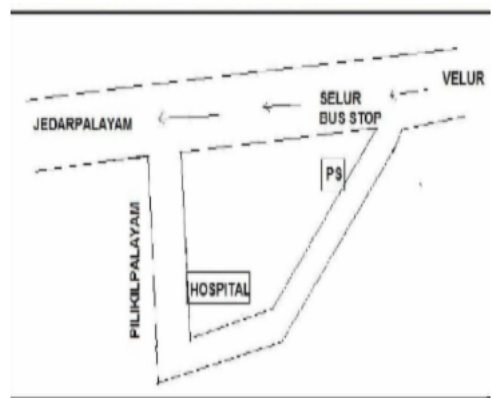

ELEVATION

Polling Station Front View

Cad View

Key MAP View

சட்டமன்றத் தொகுதியின் எண் மற்றும் பெயர் : 95-பரமத்தி-வேலூர் பிரிவு எண் மற்றும் பெயர் 1-சேனூர் (வ.கி) மற்றும் (ஊ), சாணார்பாளையம் கந்தம்பாளையம் வார்டு -3