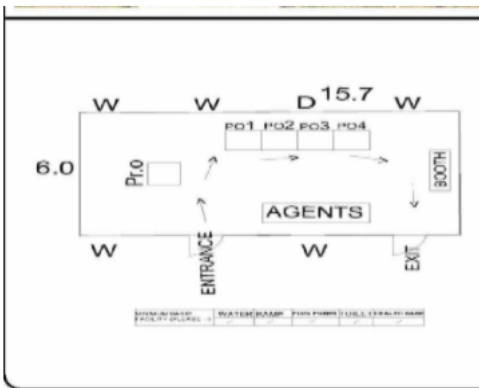

Cad View

Key MAP View