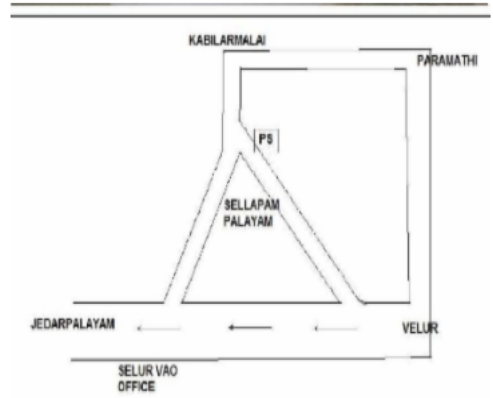

Google Map View

Polling Station Building Front View

Polling Station Front View

Cad View

Key MAP View

1 பெயர் : யோகலட்சுமி கணவர் பெயர் : வருதப்பன் வீட்டு எண் : 1/92 வயது : 63 பாலினம் : பெண் Photo is available	DBQ1953173	2 பெயர் : கீதா தந்தை பெயர் : பழனிவேல் வீட்டு எண் : 5 வயது : 36 பாலினம் : பெண் Photo is available	IOD0116905	3 பெயர் : புஷ்பா கணவர் பெயர் : ரங்கசாமிகவுண்டர் வீட்டு எண் : 5-37 வயது : 66 பாலினம் : பெண் Photo is available	IOD0173161
4 பெயர் : கார்த்தி தந்தை பெயர் : செல்வராசு வீட்டு எண் : 5-40 வயது : 34 பாலினம் : ஆண் Photo is available	IOD0173245	5 பெயர் : ரவிச்சந்திரன் தந்தை பெயர் : ராமசாமி வீட்டு எண் : 5-41 வயது : 45 பாலினம் : ஆண் Photo is available	DBQ2820355	6 பெயர் : கோகிலா கணவர் பெயர் : ரவிச்சந்திரன் வீட்டு எண் : 5-41 வயது : 37 பாலினம் : பெண் Photo is available	IOD0173278
7 பெயர் : சரசு கணவர் பெயர் : சுப்ரமணி வீட்டு எண் : 5-48 வயது : 61 பாலினம் : பெண் Photo is available	IOD1144542	8 பெயர் : இளஞ்சியம் கணவர் பெயர் : வேலுச்சாமி வீட்டு எண் : 5-48 வயது : 51 பாலினம் : பெண் Photo is available	IOD0173146	9 பெயர் : ரவி தந்தை பெயர் : சுப்பன் வீட்டு எண் : 5-48 வயது : 45 பாலினம் : ஆண் Photo is available	IOD0173112
10 பெயர் : ராமசாமி தாயின் பெயர் : வள்ளியம்மாள் வீட்டு எண் : 5-49 வயது : 71 பாலினம் : ஆண் Photo is available	IOD0173260	11 பெயர் : வள்ளியம்மாள் கணவர் பெயர் : ராமசாமி வீட்டு எண் : 5-49 வயது : 65 பாலினம் : பெண் Photo is available	DBQ2759363	12 பெயர் : பழனியம்மாள் கணவர் பெயர் : வேலு வீட்டு எண் : 5-50 வயது : 85 பாலினம் : பெண் Photo is available	DBQ1886167
13 பெயர் : லோகநாதன் தந்தை பெயர் : காளியண்ணன் வீட்டு எண் : 5/51 அ வயது : 38 பாலினம் : ஆண் Photo is available	IOD0023291	14 பெயர் : பூங்கோதை கணவர் பெயர் : லோகநாதன் வீட்டு எண் : 5/51 ஏ வயது : 33 பாலினம் : பெண் Photo is available	IOD1795806	15 பெயர் : அருக்காணி கணவர் பெயர் : காளியண்ணன் வீட்டு எண் : 5-52 வயது : 77 பாலினம் : பெண் Photo is available	IOD1144559
16 பெயர் : சின்னப்பிள்ளை கணவர் பெயர் : வத்தப்பகவுண்டர் வீட்டு எண் : 5-55 வயது : 81 பாலினம் : பெண் Photo is available	IOD1144567	17 பெயர் : கந்தசாமி தந்தை பெயர் : வத்தப்பகவுண்டர் வீட்டு எண் : 5-55 வயது : 56 பாலினம் : ஆண் Photo is available	IOD1144575	18 பெயர் : சுதா கணவர் பெயர் : கந்தசாமி வீட்டு எண் : 5-55 வயது : 45 பாலினம் : பெண் Photo is available	DBQ2759652
19 பெயர் : தாஷித் தந்தை பெயர் : கந்தசாமி வீட்டு எண் : 5-55 வயது : 23 பாலினம் : ஆண் Photo is available	IOD1832195	20 பெயர் : முத்துசாமி தந்தை பெயர் : காளியண்ணன் வீட்டு எண் : 5-56 வயது : 76 பாலினம் : ஆண் Photo is available	IOD1144583	21 பெயர் : சம்பூர்ணம் கணவர் பெயர் : முத்துசாமி வீட்டு எண் : 5-56 வயது : 68 பாலினம் : பெண் Photo is available	DBQ2759389
22 பெயர் : கண்ணம்மாள் கணவர் பெயர் : கிருஷ்ணகுமார் வீட்டு எண் : 5/63 ஏ வயது : 55 பாலினம் : பெண் Photo is available	DBQ1332998	23 பெயர் : ராமசாமி தந்தை பெயர் : பழனியப்பகவுண்டர் வீட்டு எண் : 5-68 வயது : 71 பாலினம் : ஆண் Photo is available	IOD1146240	24 பெயர் : பழனியம்மாள் கணவர் பெயர் : ராமசாமி வீட்டு எண் : 5-68 வயது : 51 பாலினம் : பெண் Photo is available	IOD1146257
25 பெயர் : சிவகுமார் தந்தை பெயர் : முத்துசாமி வீட்டு எண் : 5-68 வயது : 41 பாலினம் : ஆண் Photo is available	DBQ2765246	26 பெயர் : விஜி கணவர் பெயர் : சிவகுமார் வீட்டு எண் : 5-68 வயது : 35 பாலினம் : பெண் Photo is available	IOD1912187	27 பெயர் : காளியம்மாள் தந்தை பெயர் : காளியம்மாள் வீட்டு எண் : 5-69 வயது : 76 பாலினம் : பெண் Photo is available	IOD0173328
28 பெயர் : வேலப்பன் தந்தை பெயர் : ரங்கசாமி வீட்டு எண் : 5-70 வயது : 66 பாலினம் : ஆண் Photo is available	IOD1146265	29 பெயர் : பாப்பாத்தி கணவர் பெயர் : வேலப்பன் வீட்டு எண் : 5-70 வயது : 57 பாலினம் : பெண் Photo is available	IOD1146273	30 பெயர் : வேலம்மாள் கணவர் பெயர் : பழனியப்பன் வீட்டு எண் : 5-71 வயது : 76 பாலினம் : பெண் Photo is available	IOD1146299