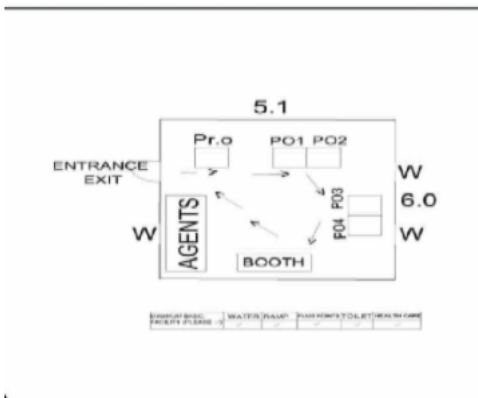

Google Map View

Polling Station Building Front View

Polling Station Front View

Cad View

Key MAP View

1 பெயர் : யோகலட்சுமி கணவர் பெயர் : வருதப்பன் வீட்டு எண் : 1/92 வயது : 63 பாலினம் : பெண் Photo is available	DBQ1953173	2 பெயர் : கீதா தந்தை பெயர் : பழனிவேல் வீட்டு எண் : 5 வயது : 36 பாலினம் : பெண் Photo is available	IOD0116905	3 பெயர் : புஷ்பா கணவர் பெயர் : ரங்கசாமிகவுண்டர் வீட்டு எண் : 5-37 வயது : 66 பாலினம் : பெண் Photo is available	IOD0173161
4 பெயர் : கார்த்தி தந்தை பெயர் : செல்வராசு வீட்டு எண் : 5-40 வயது : 34 பாலினம் : ஆண் Photo is available	IOD0173245	5 பெயர் : ரவிச்சந்திரன் தந்தை பெயர் : ராமசாமி வீட்டு எண் : 5-41 வயது : 45 பாலினம் : ஆண் Photo is available	DBQ2820355	6 பெயர் : கோகிலா கணவர் பெயர் : ரவிச்சந்திரன் வீட்டு எண் : 5-41 வயது : 37 பாலினம் : பெண் Photo is available	IOD0173278
7 பெயர் : சரசு கணவர் பெயர் : சுப்ரமணி வீட்டு எண் : 5-48 வயது : 61 பாலினம் : பெண் Photo is available	IOD1144542	8 பெயர் : இளஞ்சியம் கணவர் பெயர் : வேலுச்சாமி வீட்டு எண் : 5-48 வயது : 51 பாலினம் : பெண் Photo is available	IOD0173146	9 பெயர் : ரவி தந்தை பெயர் : சுப்பன் வீட்டு எண் : 5-48 வயது : 45 பாலினம் : ஆண் Photo is available	IOD0173112
10 பெயர் : ராமசாமி தாயின் பெயர் : வள்ளியம்மாள் வீட்டு எண் : 5-49 வயது : 71 பாலினம் : ஆண் Photo is available	IOD0173260	11 பெயர் : வள்ளியம்மாள் கணவர் பெயர் : ராமசாமி வீட்டு எண் : 5-49 வயது : 65 பாலினம் : பெண் Photo is available	DBQ2759363	12 பெயர் : பழனியம்மாள் கணவர் பெயர் : வேலு வீட்டு எண் : 5-50 வயது : 85 பாலினம் : பெண் Photo is available	DBQ1886167
13 பெயர் : லோகநாதன் தந்தை பெயர் : காளியண்ணன் வீட்டு எண் : 5/51 அ வயது : 38 பாலினம் : ஆண் Photo is available	IOD0023291	14 பெயர் : பூங்கோதை கணவர் பெயர் : லோகநாதன் வீட்டு எண் : 5/51 ஏ வயது : 33 பாலினம் : பெண் Photo is available	IOD1795806	15 பெயர் : அருக்காணி கணவர் பெயர் : காளியண்ணன் வீட்டு எண் : 5-52 வயது : 77 பாலினம் : பெண் Photo is available	IOD1144559
16 பெயர் : சின்னப்பிள்ளை கணவர் பெயர் : வத்தப்பகவுண்டர் வீட்டு எண் : 5-55 வயது : 81 பாலினம் : பெண் Photo is available	IOD1144567	17 பெயர் : கந்தசாமி தந்தை பெயர் : வத்தப்பகவுண்டர் வீட்டு எண் : 5-55 வயது : 56 பாலினம் : ஆண் Photo is available	IOD1144575	18 பெயர் : சுதா கணவர் பெயர் : கந்தசாமி வீட்டு எண் : 5-55 வயது : 45 பாலினம் : பெண் Photo is available	DBQ2759652
19 பெயர் : தாஷித் தந்தை பெயர் : கந்தசாமி வீட்டு எண் : 5-55 வயது : 23 பாலினம் : ஆண் Photo is available	IOD1832195	20 பெயர் : முத்துசாமி தந்தை பெயர் : காளியண்ணன் வீட்டு எண் : 5-56 வயது : 76 பாலினம் : ஆண் Photo is available	IOD1144583	21 பெயர் : சம்பூர்ணம் கணவர் பெயர் : முத்துசாமி வீட்டு எண் : 5-56 வயது : 68 பாலினம் : பெண் Photo is available	DBQ2759389
22 பெயர் : கண்ணம்மாள் கணவர் பெயர் : கிருஷ்ணகுமார் வீட்டு எண் : 5/63 ஏ வயது : 55 பாலினம் : பெண் Photo is available	DBQ1332998	23 பெயர் : ராமசாமி தந்தை பெயர் : பழனியப்பகவுண்டர் வீட்டு எண் : 5-68 வயது : 71 பாலினம் : ஆண் Photo is available	IOD1146240	24 பெயர் : பழனியம்மாள் கணவர் பெயர் : ராமசாமி வீட்டு எண் : 5-68 வயது : 51 பாலினம் : பெண் Photo is available	IOD1146257
25 பெயர் : சிவகுமார் தந்தை பெயர் : முத்துசாமி வீட்டு எண் : 5-68 வயது : 41 பாலினம் : ஆண் Photo is available	DBQ2765246	26 பெயர் : விஜி கணவர் பெயர் : சிவகுமார் வீட்டு எண் : 5-68 வயது : 35 பாலினம் : பெண் Photo is available	IOD1912187	27 பெயர் : காளியம்மாள் தந்தை பெயர் : காளியம்மாள் வீட்டு எண் : 5-69 வயது : 76 பாலினம் : பெண் Photo is available	IOD0173328
28 பெயர் : வேலப்பன் தந்தை பெயர் : ரங்கசாமி வீட்டு எண் : 5-70 வயது : 66 பாலினம் : ஆண் Photo is available	IOD1146265	29 பெயர் : பாப்பாத்தி கணவர் பெயர் : வேலப்பன் வீட்டு எண் : 5-70 வயது : 57 பாலினம் : பெண் Photo is available	IOD1146273	30 பெயர் : வேலம்மாள் கணவர் பெயர் : பழனியப்பன் வீட்டு எண் : 5-71 வயது : 76 பாலினம் : பெண் Photo is available	IOD1146299