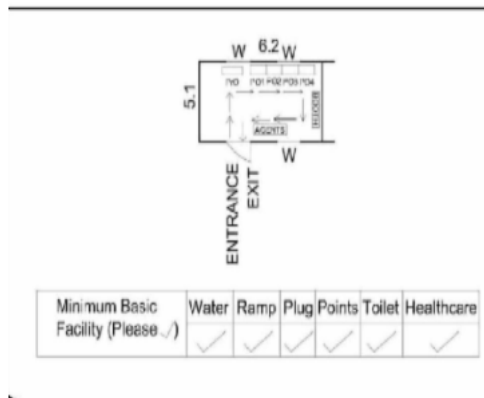

Cad View

Key MAP View