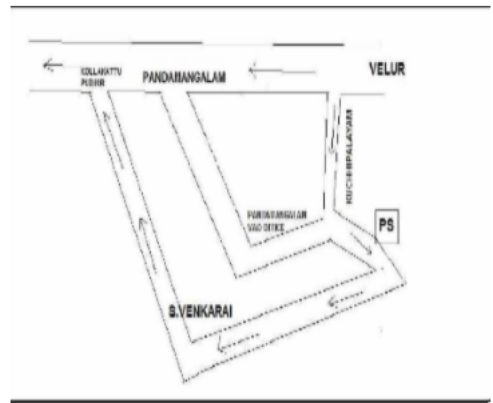

Key MAP View