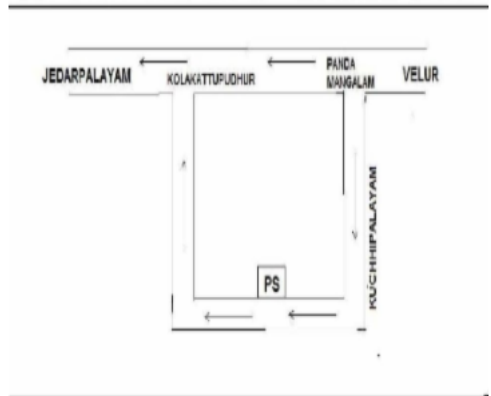

ELEVATION

Polling Station Front View

Cad View

Key MAP View

சட்டமன்றத் தொகுதியின் எண் மற்றும் பெயர் : 95-பரமத்தி-வேலூர் பிரிவு எண் மற்றும் பெயர் 1-வெங்கரை (பே), வெங்கரை தெற்கு தெரு வார்டு--3

1 பெயர் : காளியம்மாள் கணவர் பெயர் : அர்ச்சுணன் வீட்டு எண் : 1 வயது : 71 பாலினம் : பெண் Photo is available IOD1216746	2 பெயர் : சரஸ்வதி கணவர் பெயர் : செல்லமுத்து வீட்டு எண் : 1 வயது : 68 பாலினம் : பெண் Photo is available IOD0501874	3 பெயர் : தேவி கணவர் பெயர் : ஸ்டாலின் வீட்டு எண் : 1/1 வயது : 47 பாலினம் : பெண் Photo is available IOD0346833
S 4 பெயர் : மணிகண்டன் தந்தை பெயர் : வேலுசாமி வீட்டு எண் : 1/163 வயது : 29 பாலினம் : ஆண் Photo is available IOD0714345	5 பெயர் : தனபாக்கியம் கணவர் பெயர் : சண்முகம் வீட்டு எண் : 2 வயது : 81 பாலினம் : பெண் Photo is available IOD1216761	6 பெயர் : ரவிக்குமார் தந்தை பெயர் : சண்முகம் வீட்டு எண் : 2 வயது : 34 பாலினம் : ஆண் Photo is available IOD0175026
7 பெயர் : சசிகலா கணவர் பெயர் : ரவிக்குமார் வீட்டு எண் : 2 வயது : 29 பாலினம் : பெண் Photo is available IOD1886308	8 பெயர் : சர்மிளாதேவி கணவர் பெயர் : செந்தில்குமார் வீட்டு எண் : 2/1 வயது : 30 பாலினம் : பெண் Photo is available IOD1886290	9 பெயர் : வைஷ்ணவி கோ தந்தை பெயர் : கோபாலகிருஷ்ணன் வீட்டு எண் : 3/31 வயது : 21 பாலினம் : பெண் Photo is available IOD1942838
10 பெயர் : பத்மா கணவர் பெயர் : இரவி வீட்டு எண் : 3-41 வயது : 53 பாலினம் : பெண் Photo is available DBQ1338185	11 பெயர் : ஸாஜித் தந்தை பெயர் : ரவி வீட்டு எண் : 3/41-46A வயது : 24 பாலினம் : ஆண் Photo is available IOD1738541	12 பெயர் : ரவி தந்தை பெயர் : முத்துசாமி வீட்டு எண் : 3-46A வயது : 62 பாலினம் : ஆண் Photo is available DBQ2667426
13 பெயர் : காயத்ரி கணவர் பெயர் : சசிக்குமார் வீட்டு எண் : 3-56 வயது : 26 பாலினம் : பெண் Photo is available IOD1806553	14 பெயர் : ராமசாமிஆசாரி தந்தை பெயர் : பழனியப்பஆசாரி வீட்டு எண் : 3E வயது : 71 பாலினம் : ஆண் Photo is available DBQ1338318	15 பெயர் : லதா கணவர் பெயர் : சுப்பிரமணிஆசாரி வீட்டு எண் : 3E வயது : 51 பாலினம் : பெண் Photo is available IOD1216779
16 பெயர் : கண்ணன் தந்தை பெயர் : மதியழகன் வீட்டு எண் : 4-1 வயது : 40 பாலினம் : ஆண் Photo is available IOD0807263	17 பெயர் : விஜயா கணவர் பெயர் : கண்ணன் வீட்டு எண் : 4-1 வயது : 35 பாலினம் : பெண் Photo is available IOD0807271	18 பெயர் : ஜலஜா கணவர் பெயர் : சீனிவாசன் வீட்டு எண் : 5 வயது : 62 பாலினம் : பெண் Photo is available DBQ2667368
19 பெயர் : குமாரசாமி தந்தை பெயர் : வீரப்பப்பிள்ளை வீட்டு எண் : 6E வயது : 58 பாலினம் : ஆண் Photo is available DBQ1964600	20 பெயர் : மஞ்சளா கணவர் பெயர் : குமாரசாமி வீட்டு எண் : 6E வயது : 53 பாலினம் : பெண் Photo is available DBQ1964618	21 பெயர் : வேலுசாமி தந்தை பெயர் : ஆறுமுகம் வீட்டு எண் : 7E வயது : 56 பாலினம் : ஆண் Photo is available IOD1216787
22 பெயர் : தனலட்சுமி கணவர் பெயர் : வேலுசாமி வீட்டு எண் : 7E வயது : 52 பாலினம் : பெண் Photo is available DBQ1339001	23 பெயர் : கிருஷ்ணவேணி கணவர் பெயர் : கருணா வீட்டு எண் : 7E வயது : 51 பாலினம் : பெண் Photo is available DBQ1339159	24 பெயர் : காவியா தந்தை பெயர் : கந்தசாமி வீட்டு எண் : 7இ வயது : 26 பாலினம் : பெண் Photo is available IOD0876102
25 பெயர் : பிரேமா கணவர் பெயர் : ஜெகநாதன் வீட்டு எண் : 9 வயது : 71 பாலினம் : பெண் Photo is available DBQ1965755	26 பெயர் : சதீஸ்குமார் தந்தை பெயர் : ஜெகநாதன் வீட்டு எண் : 9 வயது : 45 பாலினம் : ஆண் Photo is available DBQ1362920	27 பெயர் : அம்பிகா கணவர் பெயர் : சதீஸ்குமார் வீட்டு எண் : 9 வயது : 40 பாலினம் : பெண் Photo is available IOD0501882
28 பெயர் : மணிகண்டன் தந்தை பெயர் : கிருஷ்ணன் வீட்டு எண் : 11 வயது : 29 பாலினம் : ஆண் Photo is available IOD0714410	29 பெயர் : சண்முகசுந்தரம் தந்தை பெயர் : கந்தசாமிமுதலியார் வீட்டு எண் : 12 வயது : 79 பாலினம் : ஆண் Photo is available IOD1216795	30 பெயர் : மணிமேகலை கணவர் பெயர் : சண்முகசுந்தரம் வீட்டு எண் : 12 வயது : 73 பாலினம் : பெண் Photo is available IOD1216803