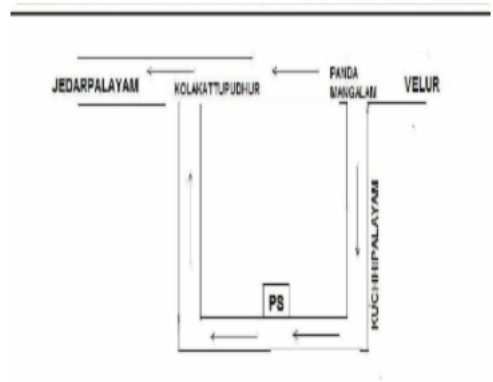

Cad View

Key MAP View