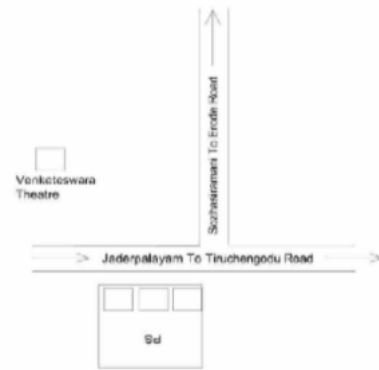

Cad View

Key MAP View