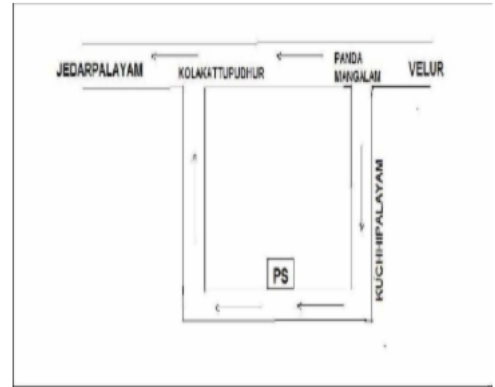

Cad View

Key MAP View