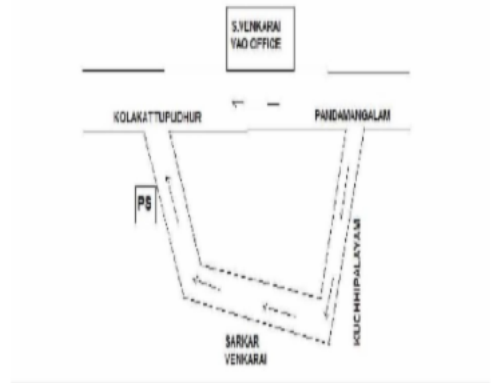

Google Map View

Polling Station Building Front View

Polling Station Front View

Cad View

Key MAP View

1 பெயர் : பெரியசாமி தந்தை பெயர்: பழனியப்பகவுண்டர் வீட்டு எண் : 1 வயது : 64 பாலினம் : ஆண்	IOD1148303 Photo is available	2 பெயர் : ஆறுமுகம் தந்தை பெயர்: ராசப்பன் வீட்டு எண் : 1 வயது : 63 பாலினம் : ஆண்	IOD1148295 Photo is available	3 பெயர் : சரஸ்வதி கணவர் பெயர்: பெரியசாமி வீட்டு எண் : 1 வயது : 54 பாலினம் : பெண்	IOD1148311 Photo is available
4 பெயர் : காளியம்மாள் கணவர் பெயர்: பழனியப்பகவுண்டர் வீட்டு எண் : 1/1 வயது : 78 பாலினம் : பெண்	DBQ1965896 Photo is available	5 பெயர் : பூபதி தந்தை பெயர்: பாலுச்சாமி வீட்டு எண் : 1-1 வயது : 25 பாலினம் : ஆண்	IOD1727999 Photo is available	6 பெயர் : செல்வி கணவர் பெயர்: மோகனசுந்தரம் வீட்டு எண் : 1-2 வயது : 56 பாலினம் : பெண்	IOD1831379 Photo is available
7 பெயர் : பிரவின் தந்தை பெயர்: பெரியசாமி வீட்டு எண் : 1-40 வயது : 36 பாலினம் : ஆண்	IOD0027482 Photo is available	8 பெயர் : சங்கீதா சுப்ரமணி கணவர் பெயர்: க பெ பிரவீன் வீட்டு எண் : 1/40 வயது : 32 பாலினம் : பெண்	IOD0912162 Photo is available	9 பெயர் : செல்வி கணவர் பெயர்: சுப்ரமணி வீட்டு எண் : 1-94 வயது : 51 பாலினம் : பெண்	IOD0666693 Photo is available
10 பெயர் : பட்டு கணவர் பெயர்: தர்மலிங்கம் வீட்டு எண் : 1-94-1 வயது : 76 பாலினம் : பெண்	IOD0666727 Photo is available	11 பெயர் : சுப்ரமணி தந்தை பெயர்: பெரியாண் வீட்டு எண் : 1-94-1 வயது : 51 பாலினம் : ஆண்	IOD0666701 Photo is available	12 பெயர் : சுந்தரி கணவர் பெயர்: தர்மலிங்கம் வீட்டு எண் : 1-94-1 வயது : 38 பாலினம் : பெண்	IOD0666743 Photo is available
13 பெயர் : ரங்கநாதன் தந்தை பெயர்: சின்னதம்பி வீட்டு எண் : 1-94-2 வயது : 32 பாலினம் : ஆண்	IOD0666784 Photo is available	14 பெயர் : கவிதா கணவர் பெயர்: சரவணன் வீட்டு எண் : 1B வயது : 43 பாலினம் : பெண்	DBQ2832616 Photo is available	15 பெயர் : தீனதயாளன் தந்தை பெயர்: சக்திவேல் வீட்டு எண் : 1B வயது : 33 பாலினம் : ஆண்	IOD0373068 Photo is available
16 பெயர் : பாலசுப்பிரமணியன் தந்தை பெயர்: கதிர்வேலு வீட்டு எண் : 2 வயது : 55 பாலினம் : ஆண்	IOD1148337 Photo is available	17 பெயர் : செந்தில்குமார் தந்தை பெயர்: கதிர்வேல் வீட்டு எண் : 2 வயது : 53 பாலினம் : ஆண்	IOD1148345 Photo is available	18 பெயர் : சம்பூரணம் கணவர் பெயர்: துரைசாமி வீட்டு எண் : 2 வயது : 45 பாலினம் : பெண்	DBQ2457638 Photo is available
19 பெயர் : சித்ரா கணவர் பெயர்: பாலசுப்ரமணியன் வீட்டு எண் : 2 வயது : 43 பாலினம் : பெண்	IOD0027490 Photo is available	20 பெயர் : ஜெயந்தி கணவர் பெயர்: சுரேஷ் வீட்டு எண் : 2 வயது : 43 பாலினம் : பெண்	DBQ2798783 Photo is available	21 பெயர் : கர்ஸ்ராம் தந்தை பெயர்: பாலசுப்ரமணியன் வீட்டு எண் : 2 வயது : 23 பாலினம் : ஆண்	IOD1804467 Photo is available
22 பெயர் : கருப்பண்ணன் தந்தை பெயர்: குப்பண்ண கவுண்டர் வீட்டு எண் : 2-1 வயது : 78 பாலினம் : ஆண்	IOD1148352 Photo is available	23 பெயர் : தங்கம்மாள் கணவர் பெயர்: கருப்பண்ணன் வீட்டு எண் : 2-1 வயது : 73 பாலினம் : பெண்	DBQ1965904 Photo is available	24 பெயர் : சுரேஷ் தந்தை பெயர்: கருப்பண்ணன் வீட்டு எண் : 2-1 வயது : 52 பாலினம் : ஆண்	IOD1148360 Photo is available
25 பெயர் : பழனிவேல் தந்தை பெயர்: ராசப்பன் வீட்டு எண் : 2-2 வயது : 56 பாலினம் : ஆண்	IOD1148378 Photo is available	26 பெயர் : கோமதி கணவர் பெயர்: பழனிவேல் வீட்டு எண் : 2-2 வயது : 49 பாலினம் : பெண்	DBQ1964774 Photo is available	27 பெயர் : பாப்பாயி கணவர் பெயர்: செல்லப்பன் வீட்டு எண் : 3 வயது : 81 பாலினம் : பெண்	IOD0177436 Photo is available
28 பெயர் : தேவராசு தந்தை பெயர்: முருகேசன் வீட்டு எண் : 3 வயது : 57 பாலினம் : ஆண்	IOD1148394 Photo is available	29 பெயர் : கமலா கணவர் பெயர்: சசிகுமார் வீட்டு எண் : 3 வயது : 53 பாலினம் : பெண்	IOD1148402 Photo is available	30 பெயர் : சசிகுமார் தந்தை பெயர்: கண்ணபிரான் வீட்டு எண் : 3 வயது : 51 பாலினம் : ஆண்	IOD1148410 Photo is available