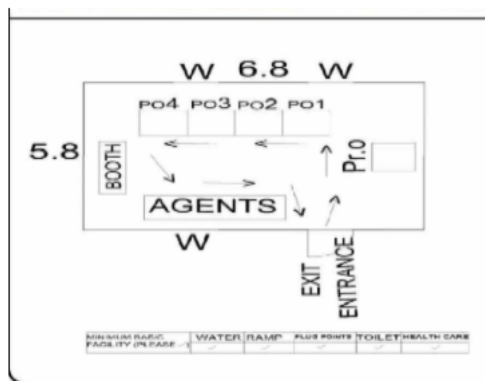

கையொப்பம்

Nazri Naksha

Google Map View

Polling Station Building Front View

Polling Station Front View

Cad View

Key MAP View

|  |            |  |            |  |            |
|--|------------|--|------------|--|------------|
| 1<br>பெயர் : ஜீவன்<br>தந்தை பெயர் : நடராஜன்<br>வீட்டு எண் : 1-2<br>வயது : 25 பாலினம் : ஆண்<br>Photo is available               | IOD0900993 | 2<br>பெயர் : சுஜிதா<br>தந்தை பெயர் : தங்கவேல்<br>வீட்டு எண் : 1-4<br>வயது : 36 பாலினம் : பெண்<br>Photo is available              | IOD0029652 | 3<br>பெயர் : ராம்குமார்<br>தந்தை பெயர் : தங்கவேல்<br>வீட்டு எண் : 1-9-2<br>வயது : 36 பாலினம் : ஆண்<br>Photo is available       | IOD0029694 |
| 4<br>பெயர் : லோகநாதன்<br>தந்தை பெயர் : கோவிந்தசாமி<br>வீட்டு எண் : 1-10<br>வயது : 58 பாலினம் : ஆண்<br>Photo is available       | IOD0029660 | 5<br>பெயர் : பிரபு<br>தாயின் பெயர் : தன்ம்<br>வீட்டு எண் : 1-21<br>வயது : 38 பாலினம் : ஆண்<br>Photo is available                 | IOD0029736 | 6<br>பெயர் : சசிகுமார்<br>தந்தை பெயர் : சுப்ரமணியன்<br>வீட்டு எண் : 1-22<br>வயது : 37 பாலினம் : ஆண்<br>Photo is available      | IOD0029686 |
| 7<br>பெயர் : சரவணன்<br>தந்தை பெயர் : மனோகரன்<br>வீட்டு எண் : 1-29<br>வயது : 40 பாலினம் : ஆண்<br>Photo is available             | IOD0029702 | 8<br>பெயர் : வனிதா<br>கணவர் பெயர் : சரவணன்<br>வீட்டு எண் : 1-29<br>வயது : 37 பாலினம் : பெண்<br>Photo is available                | IOD0029710 | 9<br>பெயர் : ருக்குமணி<br>தந்தை பெயர் : கிருஷ்ணசாமி<br>வீட்டு எண் : 1-32A<br>வயது : 55 பாலினம் : பெண்<br>Photo is available    | IOD0029751 |
| 10<br>பெயர் : கண்ணாட்டி<br>கணவர் பெயர் : மனோகரன்<br>வீட்டு எண் : 1-40<br>வயது : 56 பாலினம் : பெண்<br>Photo is available        | IOD0029744 | 11<br>பெயர் : விஜயாள்<br>கணவர் பெயர் : ரகு<br>வீட்டு எண் : 1-42B<br>வயது : 41 பாலினம் : பெண்<br>Photo is available               | IOD0029769 | 12<br>பெயர் : சண்முகம்<br>தந்தை பெயர் : ராசு<br>வீட்டு எண் : 1-48A-2<br>வயது : 36 பாலினம் : ஆண்<br>Photo is available          | IOD0029777 |
| 13<br>பெயர் : அன்பழகன்<br>தந்தை பெயர் : நாச்சிமுத்து<br>வீட்டு எண் : 1-50<br>வயது : 39 பாலினம் : ஆண்<br>Photo is available     | IOD0029785 | 14<br>பெயர் : பொம்மநாயக்கர்<br>தந்தை பெயர் : மாசிநாயக்கர்<br>வீட்டு எண் : 1-54C<br>வயது : 73 பாலினம் : ஆண்<br>Photo is available | IOD0029827 | 15<br>பெயர் : கவிதா<br>கணவர் பெயர் : ராசப்பன்<br>வீட்டு எண் : 1-57B<br>வயது : 42 பாலினம் : பெண்<br>Photo is available          | IOD0029819 |
| 16<br>பெயர் : கமலம்மாள்<br>கணவர் பெயர் : கந்தசாமி<br>வீட்டு எண் : 1-68<br>வயது : 79 பாலினம் : பெண்<br>Photo is available       | IOD0029843 | 17<br>பெயர் : செல்வராஜ்<br>தந்தை பெயர் : கந்தசாமி<br>வீட்டு எண் : 1-68<br>வயது : 59 பாலினம் : ஆண்<br>Photo is available          | IOD0029850 | 18<br>பெயர் : கிருஷ்ணவேணி<br>கணவர் பெயர் : செல்வராஜ்<br>வீட்டு எண் : 1-68<br>வயது : 51 பாலினம் : பெண்<br>Photo is available    | IOD0029835 |
| 19<br>பெயர் : செ ஹரிஹரன்<br>தந்தை பெயர் : செல்வராஜ்<br>வீட்டு எண் : 1/68<br>வயது : 21 பாலினம் : ஆண்<br>Photo is available      | IOD1949445 | 20<br>பெயர் : வ ஆறுமுகம்<br>தந்தை பெயர் : வடிவேல்<br>வீட்டு எண் : 1/139<br>வயது : 27 பாலினம் : ஆண்<br>Photo is available         | IOD0966390 | 21<br>பெயர் : செல்லம்மாள்<br>கணவர் பெயர் : ஆறுமுகம்<br>வீட்டு எண் : 1A<br>வயது : 77 பாலினம் : பெண்<br>Photo is available       | IOD1210863 |
| 22<br>பெயர் : தனலட்சுமி<br>கணவர் பெயர் : பாலசுப்பிரமணியன்<br>வீட்டு எண் : 1A<br>வயது : 54 பாலினம் : பெண்<br>Photo is available | IOD1210871 | 23<br>பெயர் : ரஞ்சித்<br>தந்தை பெயர் : பாலசுப்பிரமணியன்<br>வீட்டு எண் : 1A<br>வயது : 35 பாலினம் : ஆண்<br>Photo is available      | IOD0572503 | 24<br>பெயர் : லோகேஸ்வரன்<br>தந்தை பெயர் : பாலசுப்பிரமணியன்<br>வீட்டு எண் : 1a<br>வயது : 32 பாலினம் : ஆண்<br>Photo is available | IOD0715300 |
| 25<br>பெயர் : ராஜேஸ்வரி<br>கணவர் பெயர் : நடராஜன்<br>வீட்டு எண் : 2<br>வயது : 61 பாலினம் : பெண்<br>Photo is available           | IOD1210889 | 26<br>பெயர் : நடராசன்<br>தந்தை பெயர் : மாரப்பகவுண்டர்<br>வீட்டு எண் : 2<br>வயது : 60 பாலினம் : ஆண்<br>Photo is available         | DBQ1342153 | 27<br>பெயர் : கலைசெல்வி<br>கணவர் பெயர் : நடராஜன்<br>வீட்டு எண் : 2<br>வயது : 45 பாலினம் : பெண்<br>Photo is available           | DBQ2767358 |
| 28<br>பெயர் : புவனா<br>தந்தை பெயர் : நடராஜன்<br>வீட்டு எண் : 2-1<br>வயது : 33 பாலினம் : பெண்<br>Photo is available             | IOD0411264 | 29<br>பெயர் : வேணுகோபால்<br>தாயின் பெயர் : சண்முகம்<br>வீட்டு எண் : 2/11-ஏ<br>வயது : 22 பாலினம் : ஆண்<br>Photo is available      | IOD1873819 | 30<br>பெயர் : சினேகா<br>தாயின் பெயர் : நிரம்லா<br>வீட்டு எண் : 2/61<br>வயது : 19 பாலினம் : பெண்<br>Photo is available          | IOD2020022 |