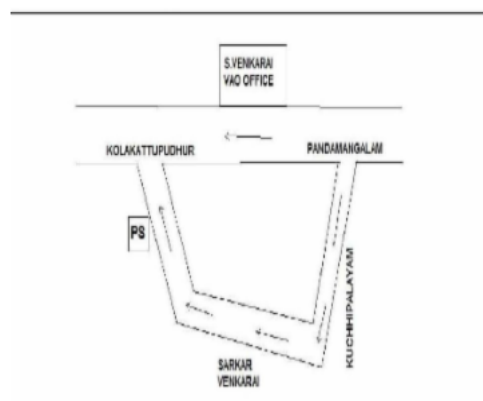

கையொப்பம்

Nazri Naksha

Google Map View

Polling Station Building Front View

Polling Station Front View

Cad View

Key MAP View

|  |            |  |            |  |            |
|--|------------|--|------------|--|------------|
| 1<br>பெயர் : ஜீவன்<br>தந்தை பெயர் : நடராஜன்<br>வீட்டு எண் : 1-2<br>வயது : 25 பாலினம் : ஆண்<br>Photo is available               | IOD0900993 | 2<br>பெயர் : சுஜிதா<br>தந்தை பெயர் : தங்கவேல்<br>வீட்டு எண் : 1-4<br>வயது : 36 பாலினம் : பெண்<br>Photo is available              | IOD0029652 | 3<br>பெயர் : ராம்குமார்<br>தந்தை பெயர் : தங்கவேல்<br>வீட்டு எண் : 1-9-2<br>வயது : 36 பாலினம் : ஆண்<br>Photo is available       | IOD0029694 |
| 4<br>பெயர் : லோகநாதன்<br>தந்தை பெயர் : கோவிந்தசாமி<br>வீட்டு எண் : 1-10<br>வயது : 58 பாலினம் : ஆண்<br>Photo is available       | IOD0029660 | 5<br>பெயர் : பிரபு<br>தாயின் பெயர் : தன்ம்<br>வீட்டு எண் : 1-21<br>வயது : 38 பாலினம் : ஆண்<br>Photo is available                 | IOD0029736 | 6<br>பெயர் : சசிகுமார்<br>தந்தை பெயர் : சுப்ரமணியன்<br>வீட்டு எண் : 1-22<br>வயது : 37 பாலினம் : ஆண்<br>Photo is available      | IOD0029686 |
| 7<br>பெயர் : சரவணன்<br>தந்தை பெயர் : மனோகரன்<br>வீட்டு எண் : 1-29<br>வயது : 40 பாலினம் : ஆண்<br>Photo is available             | IOD0029702 | 8<br>பெயர் : வனிதா<br>கணவர் பெயர் : சரவணன்<br>வீட்டு எண் : 1-29<br>வயது : 37 பாலினம் : பெண்<br>Photo is available                | IOD0029710 | 9<br>பெயர் : ருக்குமணி<br>தந்தை பெயர் : கிருஷ்ணசாமி<br>வீட்டு எண் : 1-32A<br>வயது : 55 பாலினம் : பெண்<br>Photo is available    | IOD0029751 |
| 10<br>பெயர் : கண்ணாட்டி<br>கணவர் பெயர் : மனோகரன்<br>வீட்டு எண் : 1-40<br>வயது : 56 பாலினம் : பெண்<br>Photo is available        | IOD0029744 | 11<br>பெயர் : விஜயாள்<br>கணவர் பெயர் : ரகு<br>வீட்டு எண் : 1-42B<br>வயது : 41 பாலினம் : பெண்<br>Photo is available               | IOD0029769 | 12<br>பெயர் : சண்முகம்<br>தந்தை பெயர் : ராசு<br>வீட்டு எண் : 1-48A-2<br>வயது : 36 பாலினம் : ஆண்<br>Photo is available          | IOD0029777 |
| 13<br>பெயர் : அன்பழகன்<br>தந்தை பெயர் : நாச்சிமுத்து<br>வீட்டு எண் : 1-50<br>வயது : 39 பாலினம் : ஆண்<br>Photo is available     | IOD0029785 | 14<br>பெயர் : பொம்மநாயக்கர்<br>தந்தை பெயர் : மாசிநாயக்கர்<br>வீட்டு எண் : 1-54C<br>வயது : 73 பாலினம் : ஆண்<br>Photo is available | IOD0029827 | 15<br>பெயர் : கவிதா<br>கணவர் பெயர் : ராசப்பன்<br>வீட்டு எண் : 1-57B<br>வயது : 42 பாலினம் : பெண்<br>Photo is available          | IOD0029819 |
| 16<br>பெயர் : கமலம்மாள்<br>கணவர் பெயர் : கந்தசாமி<br>வீட்டு எண் : 1-68<br>வயது : 79 பாலினம் : பெண்<br>Photo is available       | IOD0029843 | 17<br>பெயர் : செல்வராஜ்<br>தந்தை பெயர் : கந்தசாமி<br>வீட்டு எண் : 1-68<br>வயது : 59 பாலினம் : ஆண்<br>Photo is available          | IOD0029850 | 18<br>பெயர் : கிருஷ்ணவேணி<br>கணவர் பெயர் : செல்வராஜ்<br>வீட்டு எண் : 1-68<br>வயது : 51 பாலினம் : பெண்<br>Photo is available    | IOD0029835 |
| 19<br>பெயர் : செ ஹரிஹரன்<br>தந்தை பெயர் : செல்வராஜ்<br>வீட்டு எண் : 1/68<br>வயது : 21 பாலினம் : ஆண்<br>Photo is available      | IOD1949445 | 20<br>பெயர் : வ ஆறுமுகம்<br>தந்தை பெயர் : வடிவேல்<br>வீட்டு எண் : 1/139<br>வயது : 27 பாலினம் : ஆண்<br>Photo is available         | IOD0966390 | 21<br>பெயர் : செல்லம்மாள்<br>கணவர் பெயர் : ஆறுமுகம்<br>வீட்டு எண் : 1A<br>வயது : 77 பாலினம் : பெண்<br>Photo is available       | IOD1210863 |
| 22<br>பெயர் : தனலட்சுமி<br>கணவர் பெயர் : பாலசுப்பிரமணியன்<br>வீட்டு எண் : 1A<br>வயது : 54 பாலினம் : பெண்<br>Photo is available | IOD1210871 | 23<br>பெயர் : ரஞ்சித்<br>தந்தை பெயர் : பாலசுப்பிரமணியன்<br>வீட்டு எண் : 1A<br>வயது : 35 பாலினம் : ஆண்<br>Photo is available      | IOD0572503 | 24<br>பெயர் : லோகேஸ்வரன்<br>தந்தை பெயர் : பாலசுப்பிரமணியன்<br>வீட்டு எண் : 1a<br>வயது : 32 பாலினம் : ஆண்<br>Photo is available | IOD0715300 |
| 25<br>பெயர் : ராஜேஸ்வரி<br>கணவர் பெயர் : நடராஜன்<br>வீட்டு எண் : 2<br>வயது : 61 பாலினம் : பெண்<br>Photo is available           | IOD1210889 | 26<br>பெயர் : நடராசன்<br>தந்தை பெயர் : மாரப்பகவுண்டர்<br>வீட்டு எண் : 2<br>வயது : 60 பாலினம் : ஆண்<br>Photo is available         | DBQ1342153 | 27<br>பெயர் : கலைசெல்வி<br>கணவர் பெயர் : நடராஜன்<br>வீட்டு எண் : 2<br>வயது : 45 பாலினம் : பெண்<br>Photo is available           | DBQ2767358 |
| 28<br>பெயர் : புவனா<br>தந்தை பெயர் : நடராஜன்<br>வீட்டு எண் : 2-1<br>வயது : 33 பாலினம் : பெண்<br>Photo is available             | IOD0411264 | 29<br>பெயர் : வேணுகோபால்<br>தாயின் பெயர் : சண்முகம்<br>வீட்டு எண் : 2/11-ஏ<br>வயது : 22 பாலினம் : ஆண்<br>Photo is available      | IOD1873819 | 30<br>பெயர் : சினேகா<br>தாயின் பெயர் : நிரம்லா<br>வீட்டு எண் : 2/61<br>வயது : 19 பாலினம் : பெண்<br>Photo is available          | IOD2020022 |