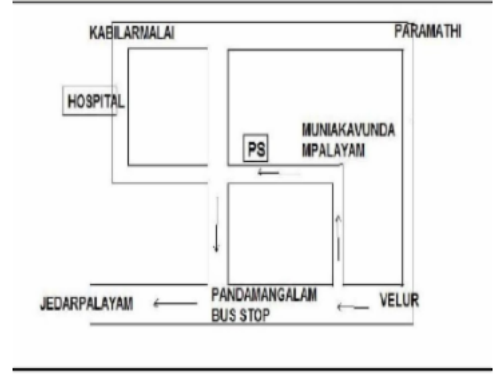

Cad View

Key MAP View