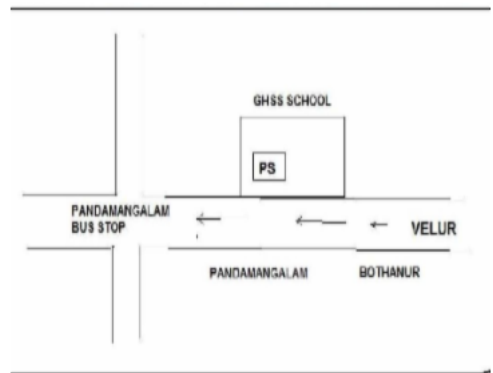

Key MAP View