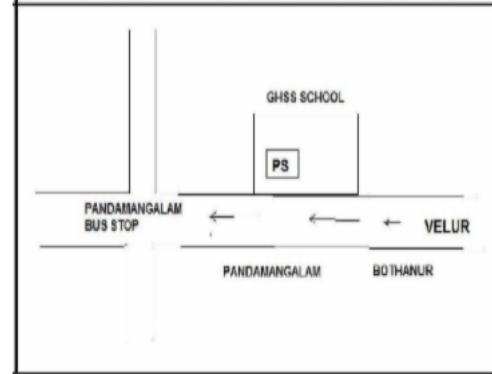

Cad View

Key MAP View