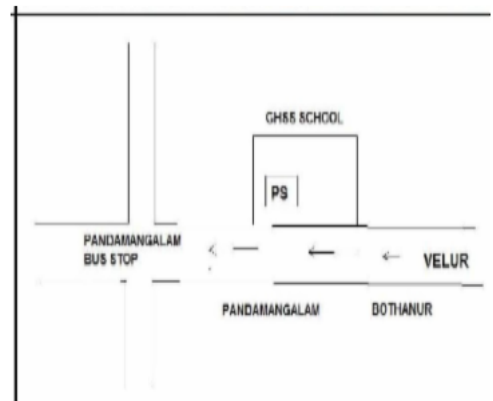

Key MAP View