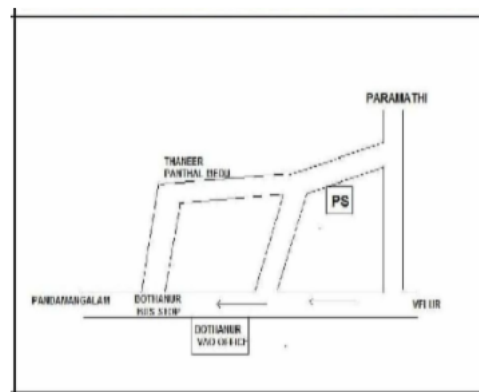

Key MAP View