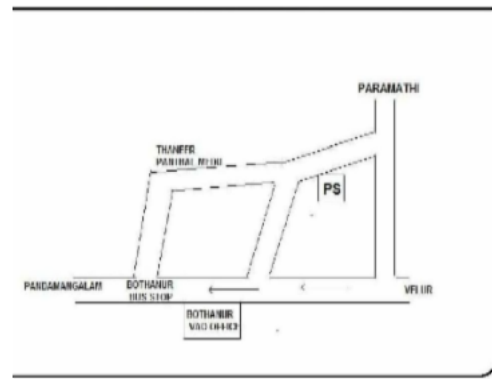

Key MAP View