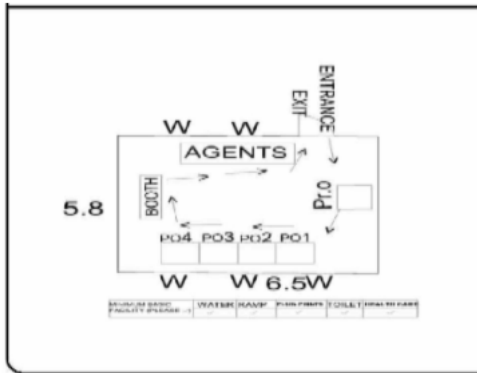

Cad View

Key MAP View