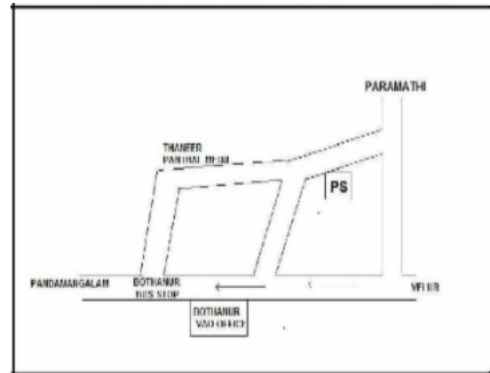

Cad View

Key MAP View