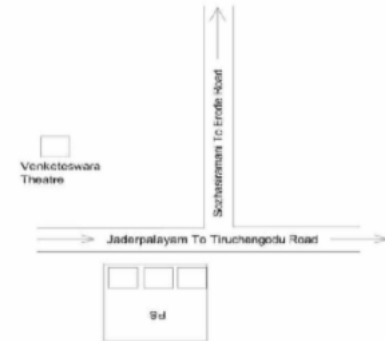

Google Map View

Polling Station Building Front View

Polling Station Front View

Cad View

Key MAP View

Minimum Basic Facility (Please ✓)	Water	Ramp	Plug Points	Toilet	Healthcare
	✓	✓	✓	✓	✓

1 பெயர் : பிரகாஷ் தந்தை பெயர்: சங்கர் வீட்டு எண் : 1 வயது : 20 பாலினம் : ஆண் Photo is available	IOD1955384	2 பெயர் : சுரேந்திரன் தந்தை பெயர்: சுப்பிரமணியன் வீட்டு எண் : 1-89 வயது : 39 பாலினம் : ஆண் Photo is available	DBQ2645521	3 பெயர் : ராதிகா கணவர் பெயர்: வெங்கடேஷ் வீட்டு எண் : 1-139 வயது : 33 பாலினம் : பெண் Photo is available	IOD1826320
4 பெயர் : முருகன் தந்தை பெயர்: துரைசாமி வீட்டு எண் : 2-11 வயது : 47 பாலினம் : ஆண் Photo is available	IOD0382143	5 பெயர் : லட்சுமி தந்தை பெயர்: முருகன் வீட்டு எண் : 2-11 வயது : 33 பாலினம் : பெண் Photo is available	IOD1783281	6 பெயர் : மஹிமா தந்தை பெயர்: ராமக்கிருஷ்ணன் வீட்டு எண் : 2/11 வயது : 21 பாலினம் : பெண் Photo is available	IOD1913490
7 பெயர் : அருக்காணி கணவர் பெயர்: வெங்கடேஷ் வீட்டு எண் : 2-17 வயது : 54 பாலினம் : பெண் Photo is available	DBQ2425833	8 பெயர் : ரத்தினம் கணவர் பெயர்: முத்துசாமி வீட்டு எண் : 2-20 வயது : 72 பாலினம் : பெண் Photo is available	DBQ1847797	9 பெயர் : ஜானகி கணவர் பெயர்: முருகேசன் வீட்டு எண் : 2-21 வயது : 42 பாலினம் : பெண் Photo is available	DBQ1847813
10 பெயர் : பூங்கொடி கணவர் பெயர்: பிரகாஷ் வீட்டு எண் : 2-24 வயது : 43 பாலினம் : பெண் Photo is available	DBQ1847433	11 பெயர் : சாந்தி கணவர் பெயர்: சின்னதம்பி வீட்டு எண் : 2-29 வயது : 45 பாலினம் : பெண் Photo is available	DBQ1847185	12 பெயர் : லட்சுமி கணவர் பெயர்: குப்புசாமி வீட்டு எண் : 2-93 வயது : 55 பாலினம் : பெண் Photo is available	IOD0736025
13 பெயர் : லதா தந்தை பெயர்: ராமகிருஷ்ணன் வீட்டு எண் : 2-99F வயது : 45 பாலினம் : பெண் Photo is available	DBQ1849637	14 பெயர் : திருப்பதி தந்தை பெயர்: குள்ளன் வீட்டு எண் : 2-99F வயது : 45 பாலினம் : ஆண் Photo is available	DBQ1847912	15 பெயர் : ராணி கணவர் பெயர்: திருப்பதி வீட்டு எண் : 2-99F வயது : 42 பாலினம் : பெண் Photo is available	DBQ1847987
16 பெயர் : ரமேஷ்குமார் தந்தை பெயர்: சந்திரன் வீட்டு எண் : 2-150 வயது : 34 பாலினம் : ஆண் Photo is available	IOD0343350	# 17 பெயர் : அய்யனார் தந்தை பெயர்: ராமராஜ் வீட்டு எண் : 2-152 வயது : 37 பாலினம் : ஆண் Photo is available	IOD0736132	18 பெயர் : விஜயலட்சுமி கணவர் பெயர்: அய்யனார் வீட்டு எண் : 2-152 வயது : 29 பாலினம் : பெண் Photo is available	IOD0780387
19 பெயர் : காவேரி தந்தை பெயர்: ராமராஜ் வீட்டு எண் : 2/152 வயது : 25 பாலினம் : பெண் Photo is available	IOD0951962	20 பெயர் : வசந்தகுமார் தந்தை பெயர்: குமார் வீட்டு எண் : 2/156 வயது : 23 பாலினம் : ஆண் Photo is available	IOD1965672	21 பெயர் : ராமசாமி தந்தை பெயர்: அருணாசலம் வீட்டு எண் : 2-176 வயது : 63 பாலினம் : ஆண் Photo is available	DBQ2826345
22 பெயர் : சந்திரா கணவர் பெயர்: ராமசாமி வீட்டு எண் : 2-176 வயது : 51 பாலினம் : பெண் Photo is available	DBQ2827004	23 பெயர் : சங்கீதா கணவர் பெயர்: ஞானவேல் வீட்டு எண் : 2-195 வயது : 39 பாலினம் : பெண் Photo is available	IOD0158543	24 பெயர் : பூந்தரன் தந்தை பெயர்: ஞானவேல் வீட்டு எண் : 2/195 வயது : 21 பாலினம் : ஆண் Photo is available	IOD1904986
S2 25 பெயர் : சம்பூரணம் கணவர் பெயர்: கோமலசுவரன் வீட்டு எண் : 2/203 வயது : 22 பாலினம் : பெண் Photo is available	IOD1901594	26 பெயர் : பூபதி தந்தை பெயர்: அண்ணாதுரை வீட்டு எண் : 2-212 வயது : 23 பாலினம் : ஆண் Photo is available	IOD2021202	27 பெயர் : தன்ராஜ் தந்தை பெயர்: சண்முகம் வீட்டு எண் : 2-230 வயது : 32 பாலினம் : ஆண் Photo is available	IOD0489070
28 பெயர் : கோமதி தந்தை பெயர்: பழனிசாமி வீட்டு எண் : 2-239 வயது : 31 பாலினம் : பெண் Photo is available	IOD0625376	29 பெயர் : கார்த்தி தந்தை பெயர்: சக்திவேல் வீட்டு எண் : 2/248 வயது : 26 பாலினம் : ஆண் Photo is available	IOD1725399	30 பெயர் : பெருமாள் தந்தை பெயர்: நாராயணன் வீட்டு எண் : 2-250 வயது : 55 பாலினம் : ஆண் Photo is available	DBQ1848712