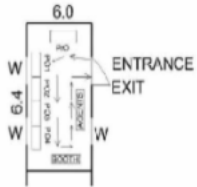

Google Map View

Polling Station Building Front View

Polling Station Front View

Cad View

Key MAP View

Minimum Basic Facility (Please ✓)	Water	Ramp	Plug Points	Toilet	Healthcare
	✓	✓	✓	✓	✓

1 பெயர் : பிரகாஷ் தந்தை பெயர்: சங்கர் வீட்டு எண் : 1 வயது : 20 பாலினம் : ஆண் Photo is available	IOD1955384	2 பெயர் : சுரேந்திரன் தந்தை பெயர்: சுப்பிரமணியன் வீட்டு எண் : 1-89 வயது : 39 பாலினம் : ஆண் Photo is available	DBQ2645521	3 பெயர் : ராதிகா கணவர் பெயர்: வெங்கடேஷ் வீட்டு எண் : 1-139 வயது : 33 பாலினம் : பெண் Photo is available	IOD1826320
4 பெயர் : முருகன் தந்தை பெயர்: துரைசாமி வீட்டு எண் : 2-11 வயது : 47 பாலினம் : ஆண் Photo is available	IOD0382143	5 பெயர் : லட்சுமி தந்தை பெயர்: முருகன் வீட்டு எண் : 2-11 வயது : 33 பாலினம் : பெண் Photo is available	IOD1783281	6 பெயர் : மஹிமா தந்தை பெயர்: ராமக்கிருஷ்ணன் வீட்டு எண் : 2/11 வயது : 21 பாலினம் : பெண் Photo is available	IOD1913490
7 பெயர் : அருக்காணி கணவர் பெயர்: வெங்கடேஷ் வீட்டு எண் : 2-17 வயது : 54 பாலினம் : பெண் Photo is available	DBQ2425833	8 பெயர் : ரத்தினம் கணவர் பெயர்: முத்துசாமி வீட்டு எண் : 2-20 வயது : 72 பாலினம் : பெண் Photo is available	DBQ1847797	9 பெயர் : ஜானகி கணவர் பெயர்: முருகேசன் வீட்டு எண் : 2-21 வயது : 42 பாலினம் : பெண் Photo is available	DBQ1847813
10 பெயர் : பூங்கொடி கணவர் பெயர்: பிரகாஷ் வீட்டு எண் : 2-24 வயது : 43 பாலினம் : பெண் Photo is available	DBQ1847433	11 பெயர் : சாந்தி கணவர் பெயர்: சின்னதம்பி வீட்டு எண் : 2-29 வயது : 45 பாலினம் : பெண் Photo is available	DBQ1847185	12 பெயர் : லட்சுமி கணவர் பெயர்: குப்புசாமி வீட்டு எண் : 2-93 வயது : 55 பாலினம் : பெண் Photo is available	IOD0736025
13 பெயர் : லதா தந்தை பெயர்: ராமகிருஷ்ணன் வீட்டு எண் : 2-99F வயது : 45 பாலினம் : பெண் Photo is available	DBQ1849637	14 பெயர் : திருப்பதி தந்தை பெயர்: குள்ளன் வீட்டு எண் : 2-99F வயது : 45 பாலினம் : ஆண் Photo is available	DBQ1847912	15 பெயர் : ராணி கணவர் பெயர்: திருப்பதி வீட்டு எண் : 2-99F வயது : 42 பாலினம் : பெண் Photo is available	DBQ1847987
16 பெயர் : ரமேஷ்குமார் தந்தை பெயர்: சந்திரன் வீட்டு எண் : 2-150 வயது : 34 பாலினம் : ஆண் Photo is available	IOD0343350	# 17 பெயர் : அய்யனார் தந்தை பெயர்: ராமராஜ் வீட்டு எண் : 2-152 வயது : 37 பாலினம் : ஆண் Photo is available	IOD0736132	18 பெயர் : விஜயலட்சுமி கணவர் பெயர்: அய்யனார் வீட்டு எண் : 2-152 வயது : 29 பாலினம் : பெண் Photo is available	IOD0780387
19 பெயர் : காவேரி தந்தை பெயர்: ராமராஜ் வீட்டு எண் : 2/152 வயது : 25 பாலினம் : பெண் Photo is available	IOD0951962	20 பெயர் : வசந்தகுமார் தந்தை பெயர்: குமார் வீட்டு எண் : 2/156 வயது : 23 பாலினம் : ஆண் Photo is available	IOD1965672	21 பெயர் : ராமசாமி தந்தை பெயர்: அருணாசலம் வீட்டு எண் : 2-176 வயது : 63 பாலினம் : ஆண் Photo is available	DBQ2826345
22 பெயர் : சந்திரா கணவர் பெயர்: ராமசாமி வீட்டு எண் : 2-176 வயது : 51 பாலினம் : பெண் Photo is available	DBQ2827004	23 பெயர் : சங்கீதா கணவர் பெயர்: ஞானவேல் வீட்டு எண் : 2-195 வயது : 39 பாலினம் : பெண் Photo is available	IOD0158543	24 பெயர் : பூந்தரன் தந்தை பெயர்: ஞானவேல் வீட்டு எண் : 2/195 வயது : 21 பாலினம் : ஆண் Photo is available	IOD1904986
S2 25 பெயர் : சம்பூரணம் கணவர் பெயர்: கோமலசுவரன் வீட்டு எண் : 2/203 வயது : 22 பாலினம் : பெண் Photo is available	IOD1901594	26 பெயர் : பூபதி தந்தை பெயர்: அண்ணாதுரை வீட்டு எண் : 2-212 வயது : 23 பாலினம் : ஆண் Photo is available	IOD2021202	27 பெயர் : தன்ராஜ் தந்தை பெயர்: சண்முகம் வீட்டு எண் : 2-230 வயது : 32 பாலினம் : ஆண் Photo is available	IOD0489070
28 பெயர் : கோமதி தந்தை பெயர்: பழனிசாமி வீட்டு எண் : 2-239 வயது : 31 பாலினம் : பெண் Photo is available	IOD0625376	29 பெயர் : கார்த்தி தந்தை பெயர்: சக்திவேல் வீட்டு எண் : 2/248 வயது : 26 பாலினம் : ஆண் Photo is available	IOD1725399	30 பெயர் : பெருமாள் தந்தை பெயர்: நாராயணன் வீட்டு எண் : 2-250 வயது : 55 பாலினம் : ஆண் Photo is available	DBQ1848712