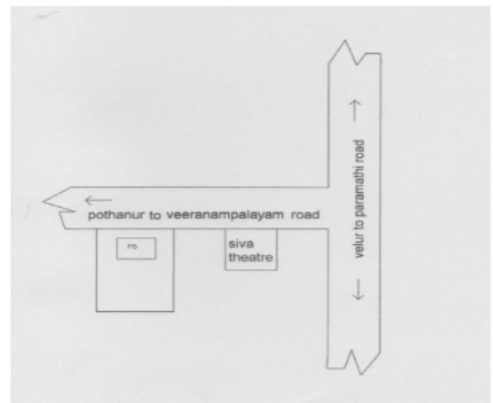

Key MAP View