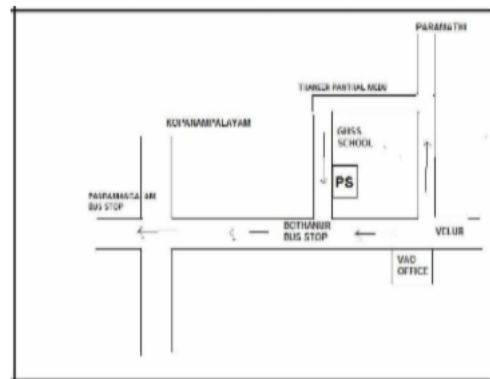

Key MAP View