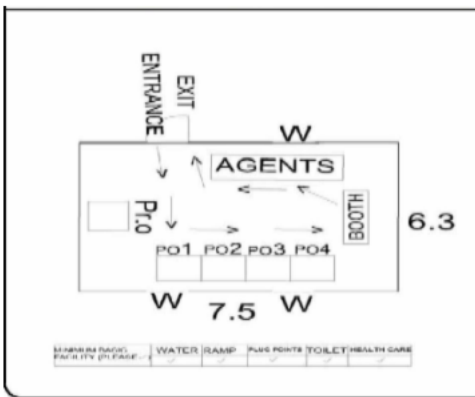

Google Map View

Polling Station Building Front View

ELEVATION

Polling Station Front View

Cad View

Key MAP View

சட்டமன்றத் தொகுதியின் எண் மற்றும் பெயர் : 95-பரமத்தி-வேலூர் பிரிவு எண் மற்றும் பெயர் 1-பொத்தனூர் (பே), ஆதிதிராவிடர் தெரு வார்டு 8