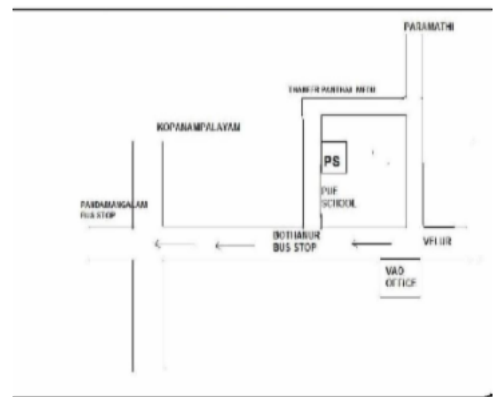

Google Map View

Polling Station Building Front View

ELEVATION

Polling Station Front View

Cad View

Key MAP View

சட்டமன்றத் தொகுதியின் எண் மற்றும் பெயர் : 95-பரமத்தி-வேலூர் பிரிவு எண் மற்றும் பெயர் 1-பொத்தனூர் (பே), ஆதிதிராவிடர் தெரு வார்டு 8