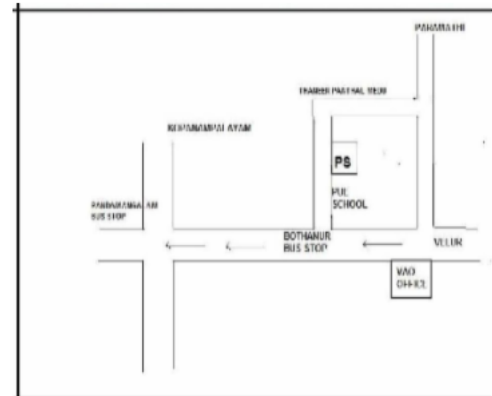

Key MAP View