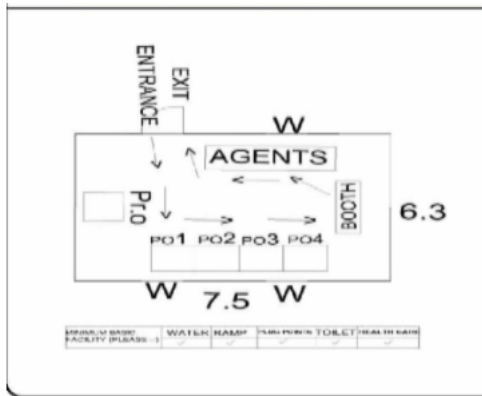

Google Map View

Polling Station Building Front View

Polling Station Front View

Cad View

Key MAP View

1 பெயர் : சங்கர் தந்தை பெயர்: அன்னவிபள்ளி வீட்டு எண் : 1 வயது : 72 பாலினம் : ஆண்	IOD0828186 Photo is available	2 பெயர் : ஆறுமுகம் தந்தை பெயர்: இராக்கியண்ணப்பிள்ளை வீட்டு எண் : 1 வயது : 68 பாலினம் : ஆண்	IOD1215540 Photo is available	3 பெயர் : ஆச்சியம்மாள் கணவர் பெயர்: நல்லுசாமி வீட்டு எண் : 1 வயது : 56 பாலினம் : பெண்	IOD0184390 Photo is available
4 பெயர் : ராமசந்திரன் தந்தை பெயர்: ஆறுமுகம் வீட்டு எண் : 1 வயது : 47 பாலினம் : ஆண்	DBQ2053072 Photo is available	5 பெயர் : கிருதிகா தந்தை பெயர்: சரவணன் வீட்டு எண் : 1 வயது : 23 பாலினம் : பெண்	IOD1832039 Photo is available	6 பெயர் : லோகித் தந்தை பெயர்: சரவணன் வீட்டு எண் : 1 வயது : 21 பாலினம் : ஆண்	IOD1914035 Photo is available
7 பெயர் : யுவராஜ் தாயின் பெயர்: இந்திராணி வீட்டு எண் : 1-1 வயது : 34 பாலினம் : ஆண்	IOD0275206 Photo is available	8 பெயர் : சந்தியா தந்தை பெயர்: சுப்ரமணியம் வீட்டு எண் : 1A வயது : 30 பாலினம் : பெண்	IOD0671990 Photo is available	9 பெயர் : மலர் தந்தை பெயர்: கருப்பையா வீட்டு எண் : 1E வயது : 51 பாலினம் : பெண்	DBQ2681526 Photo is available
10 பெயர் : தங்கமாணிக்கம் தந்தை பெயர்: கருப்பையா வீட்டு எண் : 1E வயது : 43 பாலினம் : ஆண்	DBQ2681534 Photo is available	11 பெயர் : சக்திவேல் தந்தை பெயர்: செல்லாண்டி வீட்டு எண் : 2 வயது : 43 பாலினம் : ஆண்	DBQ2047959 Photo is available	12 பெயர் : மேனகா ஜீவன் தந்தை பெயர்: ஜீவன் வீட்டு எண் : 2 வயது : 31 பாலினம் : பெண்	NIW0928903 Photo is available
13 பெயர் : ஹிரன் கோ பா தந்தை பெயர்: பாஸ்கரன் வீட்டு எண் : 2/310 வயது : 28 பாலினம் : ஆண்	IOD0778076 Photo is available	14 பெயர் : சாமிநாதன் தந்தை பெயர்: ஆண்டியப்பன் வீட்டு எண் : 3 வயது : 53 பாலினம் : ஆண்	IOD1215565 Photo is available	15 பெயர் : கதிர்வேல் தந்தை பெயர்: அண்டியப்பன் வீட்டு எண் : 3 வயது : 47 பாலினம் : ஆண்	DBQ2681518 Photo is available
16 பெயர் : விஜயகுமார் தந்தை பெயர்: ராமசாமி வீட்டு எண் : 3 வயது : 47 பாலினம் : பெண்	DBQ1260447 Photo is available	#2 17 பெயர் : பிரேமா சாமிநாதன் கணவர் பெயர்: சாமிநாதன் வீட்டு எண் : 3 வயது : 47 பாலினம் : பெண்	DBQ2048411 Photo is available	18 பெயர் : சும்தி கணவர் பெயர்: கதிர்வேல் வீட்டு எண் : 3 வயது : 44 பாலினம் : பெண்	DBQ2681542 Photo is available
19 பெயர் : சரஸ்வதி கணவர் பெயர்: அன்பழகன் வீட்டு எண் : 3 வயது : 43 பாலினம் : பெண்	IOD0421081 Photo is available	S 20 பெயர் : ஹேமலதா தந்தை பெயர்: சாமிநாதன் வீட்டு எண் : 3 வயது : 25 பாலினம் : பெண்	IOD0916098 Photo is available	21 பெயர் : கார்த்திகேயன் தந்தை பெயர்: சாமிநாதன் வீட்டு எண் : 3 வயது : 23 பாலினம் : ஆண்	IOD1807288 Photo is available
22 பெயர் : பிரசாந்த் தந்தை பெயர்: கதிர்வேல் வீட்டு எண் : 3 வயது : 20 பாலினம் : ஆண்	IOD1942812 Photo is available	23 பெயர் : விஜயா கணவர் பெயர்: பழனிசாமி வீட்டு எண் : 3-104 வயது : 60 பாலினம் : பெண்	IOD0274704 Photo is available	24 பெயர் : சிலம்பரசன் தாயின் பெயர்: விஜயா வீட்டு எண் : 3-104 வயது : 37 பாலினம் : ஆண்	IOD0274696 Photo is available
25 பெயர் : காயத்ரி தந்தை பெயர்: முருகேசன் வீட்டு எண் : 3-104 வயது : 31 பாலினம் : பெண்	IOD0861427 Photo is available	26 பெயர் : ஜெம்லிங்கம் தந்தை பெயர்: அங்கப் பிள்ளை வீட்டு எண் : 5 வயது : 71 பாலினம் : ஆண்	IOD0828251 Photo is available	27 பெயர் : அக்குமா கணவர் பெயர்: ஜம்புலிங்கம் வீட்டு எண் : 5 வயது : 68 பாலினம் : பெண்	IOD1215581 Photo is available
28 பெயர் : ரமணன் தந்தை பெயர்: மோகன்காந்தி வீட்டு எண் : 5 வயது : 25 பாலினம் : ஆண்	IOD0948091 Photo is available	S2 29 பெயர் : ஷோபா மு தந்தை பெயர்: காமராஜ் வீட்டு எண் : 5 வயது : 22 பாலினம் : பெண்	IOD1897081 Photo is available	30 பெயர் : இந்துமதி தந்தை பெயர்: அழகர் வீட்டு எண் : 5/7 வயது : 20 பாலினம் : பெண்	IOD1954643 Photo is available