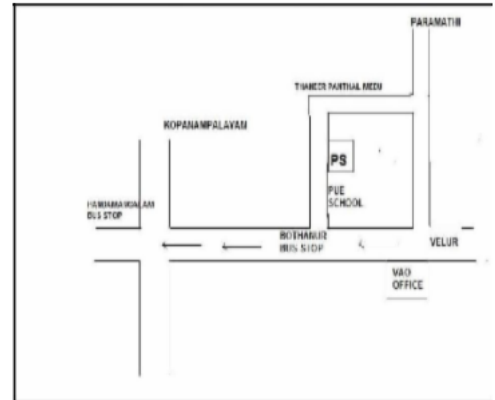

Cad View

Key MAP View