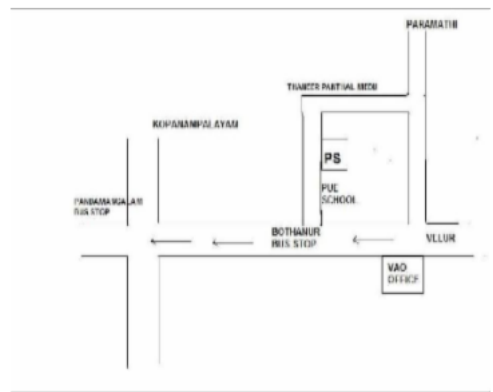

Cad View

Key MAP View