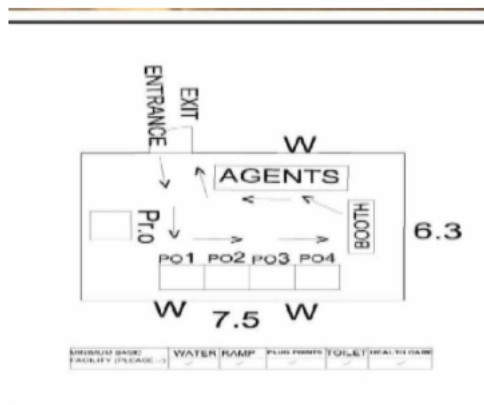

Google Map View

Polling Station Building Front View

Polling Station Front View

ELEVATION

Cad View

Key MAP View

1 பெயர் : மாரியாமி கணவர் பெயர் : மகாமணி வீட்டு எண் : 1/13 வயது : 25 பாலினம் : பெண் Photo is available	IOD0945410	2 பெயர் : இ சந்தோஷினி தந்தை பெயர் : இளங்கோவன் வீட்டு எண் : 3/50 வயது : 19 பாலினம் : பெண் Photo is available	IOD2045086	3 பெயர் : விவேக் தந்தை பெயர் : நேரு வீட்டு எண் : 4 வயது : 35 பாலினம் : ஆண் Photo is available	IOD0374454
4 பெயர் : இராஜேஷ் தந்தை பெயர் : பாண்டியன் வீட்டு எண் : 4/70 வயது : 38 பாலினம் : ஆண் Photo is available	IOD0276212	5 பெயர் : சரத் குமார் தந்தை பெயர் : ஆறுமுகம் வீட்டு எண் : 6 வயது : 32 பாலினம் : ஆண் Photo is available	IOD0672477	6 பெயர் : சக்திவேல் தந்தை பெயர் : ஆறுமுகம் வீட்டு எண் : 7 வயது : 29 பாலினம் : ஆண் Photo is available	IOD0719112
7 பெயர் : தி ஸ்ரீலக்ஷ்ணேஷ் தந்தை பெயர் : திருஞானம் வீட்டு எண் : 10/66ஏ வயது : 20 பாலினம் : ஆண் Photo is available	IOD1944172	R 8 பெயர் : பெருமாள் பிள்ளை தந்தை பெயர் : முனியாண்டி பிள்ளை வீட்டு எண் : 12 வயது : 64 பாலினம் : ஆண் DELETED	DBQ2049617	R 9 பெயர் : வளர்மதி கணவர் பெயர் : பெருமாள் பிள்ளை வீட்டு எண் : 12 வயது : 58 பாலினம் : பெண் DELETED	DBQ2048395
10 பெயர் : பாலசந்திரன் தந்தை பெயர் : மணி வீட்டு எண் : 12 வயது : 44 பாலினம் : ஆண் Photo is available	IOD0184960	11 பெயர் : செந்தில் தந்தை பெயர் : மணி வீட்டு எண் : 12 வயது : 40 பாலினம் : ஆண் Photo is available	IOD0184952	12 பெயர் : ஹரிஹரன் தந்தை பெயர் : குமார் வீட்டு எண் : 13 வயது : 25 பாலினம் : ஆண் Photo is available	IOD1936202
13 பெயர் : நித்யா கணவர் பெயர் : விக்ஷேஷ் வீட்டு எண் : 13 வயது : 23 பாலினம் : பெண் Photo is available	IOD1936673	14 பெயர் : செல்வராஜ் தந்தை பெயர் : கந்தசாமி வீட்டு எண் : 13-48 வயது : 64 பாலினம் : ஆண் Photo is available	IOD0042887	15 பெயர் : ரேவதி கணவர் பெயர் : செல்வராஜ் வீட்டு எண் : 13-48 வயது : 57 பாலினம் : பெண் Photo is available	IOD0042895
16 பெயர் : ஈஸ்வரி கணவர் பெயர் : சதீஷ் குமார் வீட்டு எண் : 13-48 வயது : 46 பாலினம் : பெண் Photo is available	IOD0042903	17 பெயர் : பத்மா தந்தை பெயர் : நீலமேகம் வீட்டு எண் : 13-52 வயது : 41 பாலினம் : பெண் Photo is available	IOD0042929	18 பெயர் : பிரியா தந்தை பெயர் : நீலமேகம் வீட்டு எண் : 13-52 வயது : 38 பாலினம் : பெண் Photo is available	IOD0042937
19 பெயர் : ஹேமலதா கணவர் பெயர் : ராமலிங்கம் வீட்டு எண் : 13-57 வயது : 43 பாலினம் : பெண் Photo is available	IOD0042952	20 பெயர் : மகாமுனி தந்தை பெயர் : ஆறுமுகம் வீட்டு எண் : 13-80 வயது : 35 பாலினம் : ஆண் Photo is available	IOD0150342	21 பெயர் : கவிதா கணவர் பெயர் : சேகர் வீட்டு எண் : 13-81 வயது : 39 பாலினம் : பெண் Photo is available	IOD0042978
22 பெயர் : பசுபதி தந்தை பெயர் : ஆறுமுகம் வீட்டு எண் : 13-90 வயது : 71 பாலினம் : ஆண் Photo is available	IOD0042986	23 பெயர் : தினேஷ் ராஜா ர தந்தை பெயர் : ரமேஷ் வீட்டு எண் : 13-97 வயது : 20 பாலினம் : ஆண் Photo is available	IOD1968718	24 பெயர் : மேகநாதன் தந்தை பெயர் : சரவணகுமார் வீட்டு எண் : 13/133 வயது : 21 பாலினம் : ஆண் Photo is available	IOD1912666
25 பெயர் : கார்த்திக் ராஜா தந்தை பெயர் : முருகேசன் வீட்டு எண் : 13D1 வயது : 31 பாலினம் : ஆண் Photo is available	IOD0828582	26 பெயர் : கிருஷ்ணகுமார் பிள்ளை தந்தை பெயர் : விஸ்வநாதன்பிள்ளை வீட்டு எண் : 14-62 வயது : 31 பாலினம் : ஆண் Photo is available	IOD0508978	27 பெயர் : தங்கமணி தந்தை பெயர் : இராஜேந்திரன் வீட்டு எண் : 15A வயது : 35 பாலினம் : ஆண் Photo is available	IOD0374462
28 பெயர் : இளமதி தந்தை பெயர் : நாராயணன் வீட்டு எண் : 17 வயது : 29 பாலினம் : பெண் Photo is available	IOD0672485	29 பெயர் : கீதா தந்தை பெயர் : தியாகராசு வீட்டு எண் : 17A வயது : 40 பாலினம் : பெண் Photo is available	IOD0150292	30 பெயர் : சுஜிதா தாயின் பெயர் : கீதா வீட்டு எண் : 17ஏ வயது : 20 பாலினம் : பெண் Photo is available	IOD1947092