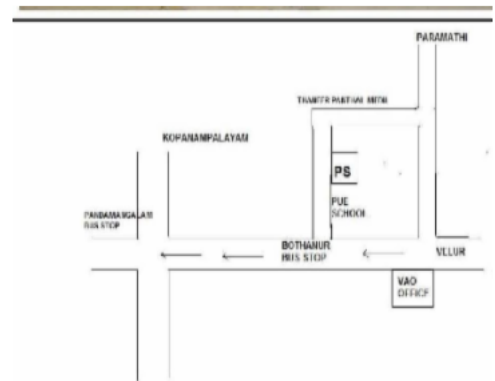

Key MAP View