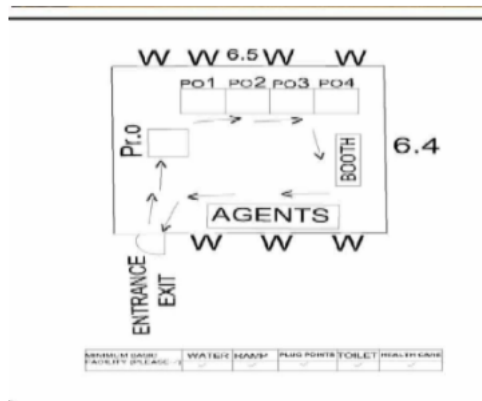

Google Map View

Polling Station Building Front View

ELEVATION

Polling Station Front View

Cad View

Key MAP View

1 பெயர் : பெரியசாமி தந்தை பெயர்: குருவன் வீட்டு எண் : 1 வயது : 78 பாலினம் : ஆண்	IOD1262708 Photo is available	2 பெயர் : வசந்தா கணவர் பெயர்: பொயிசாமி வீட்டு எண் : 1 வயது : 74 பாலினம் : பெண்	IOD1262716 Photo is available	3 பெயர் : மோகனம்பாள் கணவர் பெயர்: குஞ்சிதபாதம் வீட்டு எண் : 1 வயது : 48 பாலினம் : பெண்	DBQ2685071 Photo is available
4 பெயர் : அஜய் தந்தை பெயர்: எத்திராஜ் வீட்டு எண் : 1 வயது : 23 பாலினம் : ஆண்	IOD1809037 Photo is available	5 பெயர் : நமசிவாயம் தந்தை பெயர்: குஞ்சிதபாதம் வீட்டு எண் : 1ஏ வயது : 21 பாலினம் : ஆண்	IOD1910249 Photo is available	6 பெயர் : எத்திராஜ் தந்தை பெயர்: பெரியசாமி வீட்டு எண் : 2 வயது : 53 பாலினம் : ஆண்	IOD1262765 Photo is available
# 7 பெயர் : பார்வதி ரவி கணவர் பெயர்: ரவி வீட்டு எண் : 2 வயது : 51 பாலினம் : பெண்	IOD0672766 Photo is available	8 பெயர் : ரவிக்குமார் தந்தை பெயர்: மணிவாசகம் வீட்டு எண் : 2 வயது : 46 பாலினம் : ஆண்	IOD0185421 Photo is available	9 பெயர் : சங்கீதா கணவர் பெயர்: ரவிக்குமார் வீட்டு எண் : 2 வயது : 41 பாலினம் : பெண்	IOD0185439 Photo is available
10 பெயர் : ஜானகி கணவர் பெயர்: எத்திராஜ் வீட்டு எண் : 2 வயது : 41 பாலினம் : பெண்	DBQ2683977 Photo is available	11 பெயர் : திலீப் ராஜ் தந்தை பெயர்: ரவி குமார் வீட்டு எண் : 2/2 வயது : 21 பாலினம் : ஆண்	IOD1935030 Photo is available	12 பெயர் : திவாகர் தந்தை பெயர்: சக்திவேல் வீட்டு எண் : 2/42 வயது : 25 பாலினம் : ஆண்	IOD0945030 Photo is available
13 பெயர் : காந்திமதி கணவர் பெயர்: ராஜேந்திரன் வீட்டு எண் : 2A வயது : 55 பாலினம் : பெண்	IOD0043679 Photo is available	14 பெயர் : மோகன் தந்தை பெயர்: பெரியசாமி வீட்டு எண் : 2A வயது : 54 பாலினம் : ஆண்	IOD1262773 Photo is available	15 பெயர் : ஜெயபிரதாப் தந்தை பெயர்: ராஜேந்திரன் வீட்டு எண் : 2A வயது : 33 பாலினம் : ஆண்	IOD0672774 Photo is available
16 பெயர் : ராஜேந்திரன் தந்தை பெயர்: மணி வீட்டு எண் : 3 வயது : 60 பாலினம் : ஆண்	IOD0322115 Photo is available	17 பெயர் : துரைஅரசு தந்தை பெயர்: சந்திரன் வீட்டு எண் : 3 வயது : 36 பாலினம் : ஆண்	IOD0185413 Photo is available	18 பெயர் : பூபதி தந்தை பெயர்: சந்திரன் வீட்டு எண் : 3 வயது : 33 பாலினம் : ஆண்	IOD0509182 Photo is available
19 பெயர் : ரமாமணி கணவர் பெயர்: சந்திரன் வீட்டு எண் : 3ஏ வயது : 64 பாலினம் : பெண்	IOD1262799 Photo is available	20 பெயர் : கந்தசாமி தந்தை பெயர்: சங்கரம்பிள்ளை வீட்டு எண் : 4 வயது : 70 பாலினம் : ஆண்	DBQ1239391 Photo is available	21 பெயர் : மல்லிகா கணவர் பெயர்: கந்தசாமி வீட்டு எண் : 4 வயது : 56 பாலினம் : பெண்	DBQ2053353 Photo is available
22 பெயர் : மைனர்ராஜமாணக்கவேலன் தந்தை பெயர்: மாணிக்கம் வீட்டு எண் : 4 வயது : 33 பாலினம் : ஆண்	IOD0422576 Photo is available	23 பெயர் : சரண்யா தந்தை பெயர்: கந்தசாமி வீட்டு எண் : 4 வயது : 31 பாலினம் : பெண்	IOD0672790 Photo is available	24 பெயர் : கோகிலா தந்தை பெயர்: கந்தசாமி வீட்டு எண் : 4 வயது : 29 பாலினம் : பெண்	IOD0672782 Photo is available
25 பெயர் : மணிகண்டன் தந்தை பெயர்: கந்தசாமி வீட்டு எண் : 4 வயது : 27 பாலினம் : ஆண்	IOD0853259 Photo is available	26 பெயர் : மல்லிகா கணவர் பெயர்: சக்திநாராயணன் வீட்டு எண் : 4-3A வயது : 36 பாலினம் : பெண்	IOD0634006 Photo is available	27 பெயர் : பிரகாஷ் தந்தை பெயர்: சக்திநாராயணன் வீட்டு எண் : 4/3ஏ வயது : 19 பாலினம் : ஆண்	IOD2026920 Photo is available
28 பெயர் : பார்வதி கணவர் பெயர்: சண்முகம் வீட்டு எண் : 5 வயது : 61 பாலினம் : பெண்	IOD0579631 Photo is available	29 பெயர் : வடிவேல் தந்தை பெயர்: சண்முகம் வீட்டு எண் : 5 வயது : 33 பாலினம் : ஆண்	IOD0579649 Photo is available	30 பெயர் : சசிகலா கணவர் பெயர்: வடிவேல் வீட்டு எண் : 5 வயது : 32 பாலினம் : பெண்	IOD0916254 Photo is available