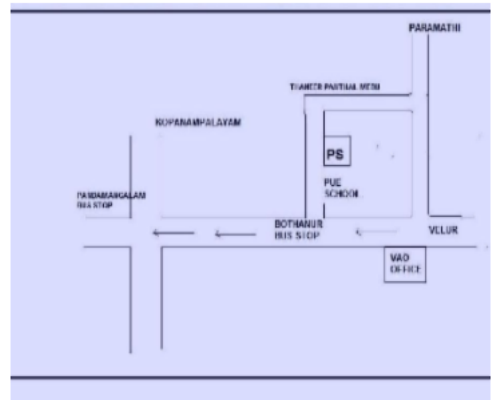

Key MAP View