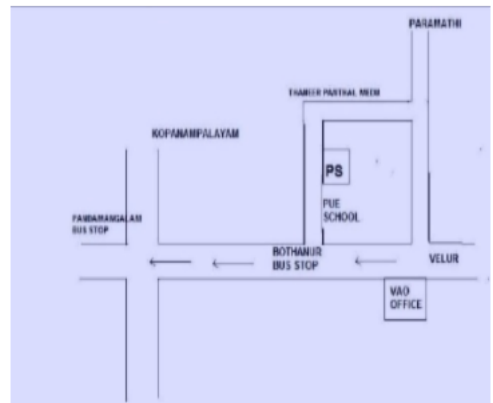

Key MAP View