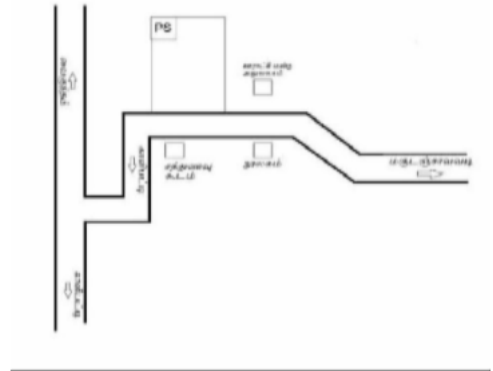

Google Map View

Polling Station Building Front View

Polling Station Front View

Cad View

Key MAP View

சட்டமன்றத் தொகுதியின் எண் மற்றும் பெயர் : 96-திருச்செங்கோடு பாகம் எண் : 1
பிரிவு எண் மற்றும் பெயர் 1-பள்ளக்குழி அக்ரஹாரம்(வ.கி) மற்றும் (ஊ), பள்ளக்குழி காட்டுக்கொட்டாய் கல்பா பலலக்குழி வார்டு