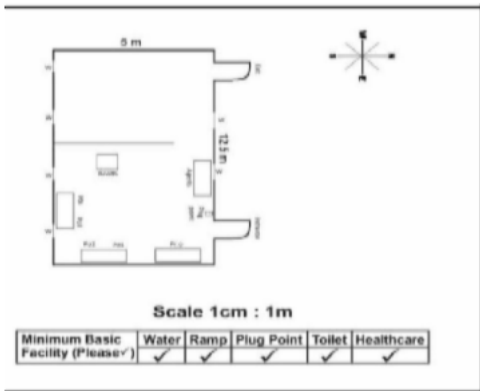

Google Map View

Polling Station Building Front View

Polling Station Front View

Cad View

Key MAP View

சட்டமன்றத் தொகுதியின் எண் மற்றும் பெயர் : 96-திருச்செங்கோடு பாகம் எண் : 1
பிரிவு எண் மற்றும் பெயர் 1-பள்ளக்குழி அக்ரஹாரம்(வ.கி) மற்றும் (ஊ), பள்ளக்குழி காட்டுக்கொட்டாய் கல்பா பலலக்குழி வார்டு