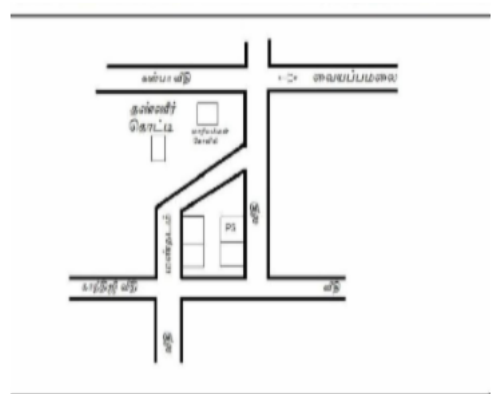

Google Map View

Polling Station Building Front View

Polling Station Front View

Cad View

Key MAP View

சட்டமன்றத் தொகுதியின் எண் மற்றும் பெயர் : 96-திருச்செங்கோடு பிரிவு எண் மற்றும் பெயர் 1-மல்லசமுத்திரம் (பே), காந்திஜி ரோடு சந்து 2 வார்டு -2