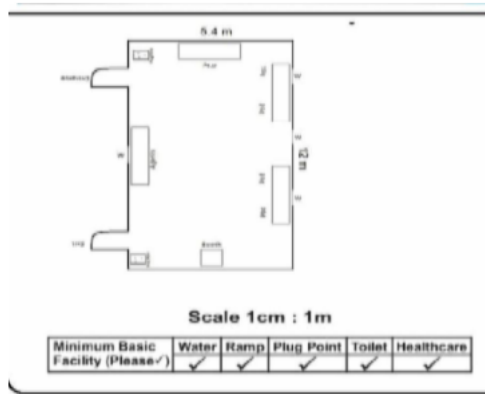

Google Map View

Polling Station Building Front View

Polling Station Front View

Cad View

Key MAP View

சட்டமன்றத் தொகுதியின் எண் மற்றும் பெயர் : 96-திருச்செங்கோடு பிரிவு எண் மற்றும் பெயர் 1-மல்லசமுத்திரம் (பே), காந்திஜி ரோடு சந்து 2 வார்டு -2