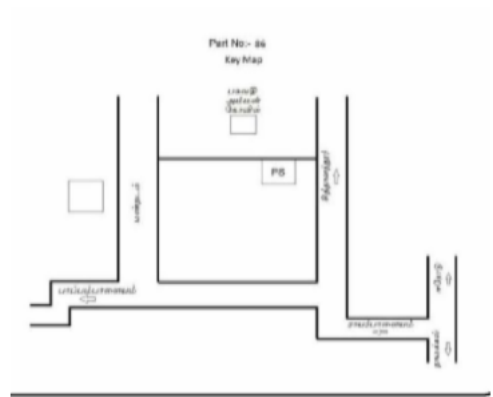

4. வாக்காளர்களின் எண்ணிக்கை

தொடங்கும் வரிசை எண்	முடியும் வரிசை எண்.	நிகர வாக்காளர்களின் எண்ணிக்கை			
		ஆண்	பெண்	மூன்றாம் பாலினம்	மொத்தம்
1	976	453	519	0	972

கையொப்பம்

Nazri Naksha

Google Map View

Polling Station Building Front View

Polling Station Front View

Cad View

Key MAP View

சட்டமன்றத் தொகுதியின் எண் மற்றும் பெயர் : 96-திருச்செங்கோடு பிரிவு எண் மற்றும் பெயர் 1-மோளிப்பள்ளி (வ.கி) மற்றும் (ஊ), மேட்டுக்காடு, மோர்காளிபாளையம், அருந்ததியர் தெரு வார்டு