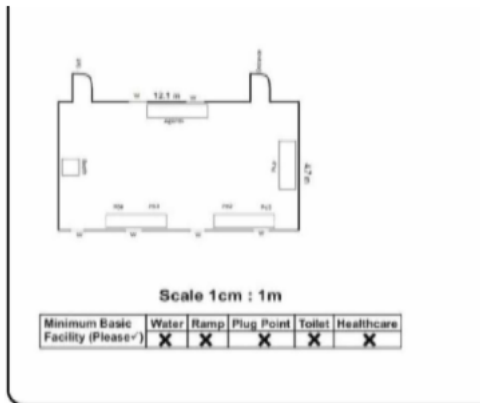

Google Map View

Polling Station Building Front View

Polling Station Front View

Cad View

Key MAP View

1 பெயர் : பகவதி தந்தை பெயர் : சிவக்குமார் வீட்டு எண் : 4/1ஏ வயது : 21 பாலினம் : பெண் Photo is available	NEI2022036	2 பெயர் : சிவக்குமார் தந்தை பெயர் : ராஜமாணிக்கம் வீட்டு எண் : 4-2 வயது : 55 பாலினம் : ஆண் Photo is available	NEI1404870	3 பெயர் : கவிதா கணவர் பெயர் : தெய்வதுரை வீட்டு எண் : 4-2 வயது : 49 பாலினம் : பெண் Photo is available	BMP2867489
4 பெயர் : ராதா தந்தை பெயர் : ராமசாமி வீட்டு எண் : 4-3 வயது : 65 பாலினம் : ஆண் Photo is available	NEI1404888	5 பெயர் : சந்திரசேகரன் தந்தை பெயர் : ராமசாமி வீட்டு எண் : 4-3 வயது : 59 பாலினம் : ஆண் Photo is available	BMP3955739	6 பெயர் : வாசுகி கணவர் பெயர் : ராதா வீட்டு எண் : 4-3 வயது : 59 பாலினம் : பெண் Photo is available	BMP1962810
7 பெயர் : வாசுதேவன் தந்தை பெயர் : ராமசாமி வீட்டு எண் : 4-4 வயது : 63 பாலினம் : ஆண் Photo is available	NEI1404896	8 பெயர் : ராஜேந்திரன் தந்தை பெயர் : ராமசாமி வீட்டு எண் : 4-4 வயது : 58 பாலினம் : ஆண் Photo is available	NEI1404912	9 பெயர் : ஜெயமணி கணவர் பெயர் : ராஜேந்திரன் வீட்டு எண் : 4-4 வயது : 46 பாலினம் : பெண் Photo is available	NEI0205716
10 பெயர் : பழனிசாமி தந்தை பெயர் : மாரிமுத்து வீட்டு எண் : 4-6 வயது : 53 பாலினம் : ஆண் Photo is available	BMP2867257	11 பெயர் : கணேசன் தந்தை பெயர் : பெரியசாமி வீட்டு எண் : 4-7 வயது : 72 பாலினம் : ஆண் Photo is available	NEI1404920	12 பெயர் : பாக்கியம் கணவர் பெயர் : கணேசன் வீட்டு எண் : 4-7 வயது : 69 பாலினம் : பெண் Photo is available	NEI1404938
13 பெயர் : செந்தில் தந்தை பெயர் : கணேசன் வீட்டு எண் : 4-7 வயது : 53 பாலினம் : ஆண் Photo is available	NEI1404946	S2 14 பெயர் : நந்தக்குமார் தந்தை பெயர் : ராதா வீட்டு எண் : 4-7 வயது : 37 பாலினம் : ஆண் Photo is available	NEI0205690	15 பெயர் : ஜெயமணி கணவர் பெயர் : தேவேந்திரன் வீட்டு எண் : 4-10 வயது : 61 பாலினம் : பெண் Photo is available	UKW1112242
16 பெயர் : தங்கமணி கணவர் பெயர் : முருகேசன் வீட்டு எண் : 4-10 வயது : 48 பாலினம் : பெண் Photo is available	BMP2867877	17 பெயர் : இலக்கியா தந்தை பெயர் : முருகேசன் வீட்டு எண் : 4-10 வயது : 26 பாலினம் : பெண் Photo is available	NEI1088830	18 பெயர் : பாரதிசாமி தந்தை பெயர் : முருகேசன் வீட்டு எண் : 4-10 வயது : 24 பாலினம் : ஆண் Photo is available	NEI1729730
19 பெயர் : தியாகராஜன் தந்தை பெயர் : பழனிப்பன் வீட்டு எண் : 4-10-1 வயது : 75 பாலினம் : ஆண் Photo is available	NEI0682443	20 பெயர் : கண்ணரசு கணவர் பெயர் : தியாகராஜன் வீட்டு எண் : 4-10-1 வயது : 67 பாலினம் : பெண் Photo is available	NEI0682450	21 பெயர் : மணிமேகலை கணவர் பெயர் : நாகராஜ் வீட்டு எண் : 4-12 வயது : 52 பாலினம் : பெண் Photo is available	BMP2867885
22 பெயர் : ரீனா கணவர் பெயர் : தமிழ்செல்வன் வீட்டு எண் : 4-12 வயது : 45 பாலினம் : பெண் Photo is available	SXI0353276	23 பெயர் : கௌதம் தந்தை பெயர் : நாகராஜ் வீட்டு எண் : 4-12 வயது : 24 பாலினம் : ஆண் Photo is available	NEI1727080	24 பெயர் : அலெக்சாண்டர் தந்தை பெயர் : அழகுராஜ் வீட்டு எண் : 4-15 வயது : 64 பாலினம் : ஆண் Photo is available	NEI0037622
25 பெயர் : பெரியசாமி தந்தை பெயர் : முத்துசாமி வீட்டு எண் : 4-16 வயது : 70 பாலினம் : ஆண் Photo is available	NEI1404979	26 பெயர் : சங்கர் தந்தை பெயர் : பெரியசாமி வீட்டு எண் : 4-16 வயது : 38 பாலினம் : ஆண் Photo is available	BMP3956406	27 பெயர் : கந்தசாமி தந்தை பெயர் : குள்ளப்பன் வீட்டு எண் : 4-17 வயது : 59 பாலினம் : ஆண் Photo is available	BMP3510450
28 பெயர் : கமலம் கணவர் பெயர் : கந்தசாமி வீட்டு எண் : 4-17 வயது : 54 பாலினம் : பெண் Photo is available	BMP3510443	29 பெயர் : குப்புசாமி தந்தை பெயர் : செங்கமலை வீட்டு எண் : 4-19 வயது : 67 பாலினம் : ஆண் Photo is available	NEI1406644	30 பெயர் : ஜெயம்மாள் கணவர் பெயர் : குப்புசாமி வீட்டு எண் : 4-19 வயது : 64 பாலினம் : பெண் Photo is available	NEI1406651