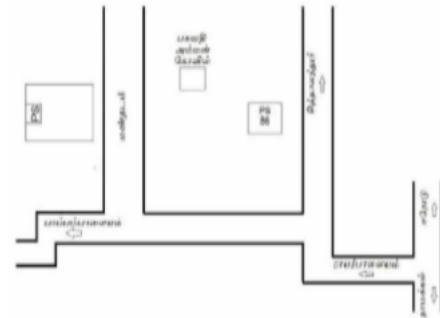

Google Map View

Polling Station Building Front View

Polling Station Front View

Cad View

Key MAP View

1 பெயர் : பகவதி தந்தை பெயர் : சிவக்குமார் வீட்டு எண் : 4/1ஏ வயது : 21 பாலினம் : பெண் Photo is available	NEI2022036	2 பெயர் : சிவக்குமார் தந்தை பெயர் : ராஜமாணிக்கம் வீட்டு எண் : 4-2 வயது : 55 பாலினம் : ஆண் Photo is available	NEI1404870	3 பெயர் : கவிதா கணவர் பெயர் : தெய்வதுரை வீட்டு எண் : 4-2 வயது : 49 பாலினம் : பெண் Photo is available	BMP2867489
4 பெயர் : ராதா தந்தை பெயர் : ராமசாமி வீட்டு எண் : 4-3 வயது : 65 பாலினம் : ஆண் Photo is available	NEI1404888	5 பெயர் : சந்திரசேகரன் தந்தை பெயர் : ராமசாமி வீட்டு எண் : 4-3 வயது : 59 பாலினம் : ஆண் Photo is available	BMP3955739	6 பெயர் : வாசுகி கணவர் பெயர் : ராதா வீட்டு எண் : 4-3 வயது : 59 பாலினம் : பெண் Photo is available	BMP1962810
7 பெயர் : வாசுதேவன் தந்தை பெயர் : ராமசாமி வீட்டு எண் : 4-4 வயது : 63 பாலினம் : ஆண் Photo is available	NEI1404896	8 பெயர் : ராஜேந்திரன் தந்தை பெயர் : ராமசாமி வீட்டு எண் : 4-4 வயது : 58 பாலினம் : ஆண் Photo is available	NEI1404912	9 பெயர் : ஜெயமணி கணவர் பெயர் : ராஜேந்திரன் வீட்டு எண் : 4-4 வயது : 46 பாலினம் : பெண் Photo is available	NEI0205716
10 பெயர் : பழனிசாமி தந்தை பெயர் : மாரிமுத்து வீட்டு எண் : 4-6 வயது : 53 பாலினம் : ஆண் Photo is available	BMP2867257	11 பெயர் : கணேசன் தந்தை பெயர் : பெரியசாமி வீட்டு எண் : 4-7 வயது : 72 பாலினம் : ஆண் Photo is available	NEI1404920	12 பெயர் : பாக்கியம் கணவர் பெயர் : கணேசன் வீட்டு எண் : 4-7 வயது : 69 பாலினம் : பெண் Photo is available	NEI1404938
13 பெயர் : செந்தில் தந்தை பெயர் : கணேசன் வீட்டு எண் : 4-7 வயது : 53 பாலினம் : ஆண் Photo is available	NEI1404946	S2 14 பெயர் : நந்தக்குமார் தந்தை பெயர் : ராதா வீட்டு எண் : 4-7 வயது : 37 பாலினம் : ஆண் Photo is available	NEI0205690	15 பெயர் : ஜெயமணி கணவர் பெயர் : தேவேந்திரன் வீட்டு எண் : 4-10 வயது : 61 பாலினம் : பெண் Photo is available	UKW1112242
16 பெயர் : தங்கமணி கணவர் பெயர் : முருகேசன் வீட்டு எண் : 4-10 வயது : 48 பாலினம் : பெண் Photo is available	BMP2867877	17 பெயர் : இலக்கியா தந்தை பெயர் : முருகேசன் வீட்டு எண் : 4-10 வயது : 26 பாலினம் : பெண் Photo is available	NEI1088830	18 பெயர் : பாரதிசாமி தந்தை பெயர் : முருகேசன் வீட்டு எண் : 4-10 வயது : 24 பாலினம் : ஆண் Photo is available	NEI1729730
19 பெயர் : தியாகராஜன் தந்தை பெயர் : பழனிப்பன் வீட்டு எண் : 4-10-1 வயது : 75 பாலினம் : ஆண் Photo is available	NEI0682443	20 பெயர் : கண்ணரசு கணவர் பெயர் : தியாகராஜன் வீட்டு எண் : 4-10-1 வயது : 67 பாலினம் : பெண் Photo is available	NEI0682450	21 பெயர் : மணிமேகலை கணவர் பெயர் : நாகராஜ் வீட்டு எண் : 4-12 வயது : 52 பாலினம் : பெண் Photo is available	BMP2867885
22 பெயர் : ரீனா கணவர் பெயர் : தமிழ்செல்வன் வீட்டு எண் : 4-12 வயது : 45 பாலினம் : பெண் Photo is available	SXI0353276	23 பெயர் : கௌதம் தந்தை பெயர் : நாகராஜ் வீட்டு எண் : 4-12 வயது : 24 பாலினம் : ஆண் Photo is available	NEI1727080	24 பெயர் : அலெக்சாண்டர் தந்தை பெயர் : அழகுராஜ் வீட்டு எண் : 4-15 வயது : 64 பாலினம் : ஆண் Photo is available	NEI0037622
25 பெயர் : பெரியசாமி தந்தை பெயர் : முத்துசாமி வீட்டு எண் : 4-16 வயது : 70 பாலினம் : ஆண் Photo is available	NEI1404979	26 பெயர் : சங்கர் தந்தை பெயர் : பெரியசாமி வீட்டு எண் : 4-16 வயது : 38 பாலினம் : ஆண் Photo is available	BMP3956406	27 பெயர் : கந்தசாமி தந்தை பெயர் : குள்ளப்பன் வீட்டு எண் : 4-17 வயது : 59 பாலினம் : ஆண் Photo is available	BMP3510450
28 பெயர் : கமலம் கணவர் பெயர் : கந்தசாமி வீட்டு எண் : 4-17 வயது : 54 பாலினம் : பெண் Photo is available	BMP3510443	29 பெயர் : குப்புசாமி தந்தை பெயர் : செங்கமலை வீட்டு எண் : 4-19 வயது : 67 பாலினம் : ஆண் Photo is available	NEI1406644	30 பெயர் : ஜெயம்மாள் கணவர் பெயர் : குப்புசாமி வீட்டு எண் : 4-19 வயது : 64 பாலினம் : பெண் Photo is available	NEI1406651