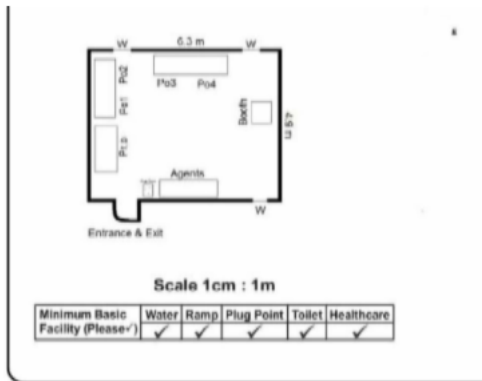

Google Map View

Polling Station Building Front View

Polling Station Front View

Cad View

Key MAP View

1	NEI0682708	பெயர் : சுகந்தி கணவர் பெயர் : லோகநாதன் வீட்டு எண் : 1 வயது : 39 பாலினம் : பெண்	Photo is available	2	NEI0591644	பெயர் : சிவரஞ்சனி கணவர் பெயர் : பிரகாஷ் வீட்டு எண் : 1 வயது : 35 பாலினம் : பெண்	Photo is available	3	BMP1963412	பெயர் : பாவாயி கணவர் பெயர் : ராசுநாடார் வீட்டு எண் : 1-1 வயது : 99 பாலினம் : பெண்	Photo is available
4	NEI1419522	பெயர் : பொன்னுசாமி தந்தை பெயர் : ராசுநாடார் வீட்டு எண் : 1-1 வயது : 62 பாலினம் : ஆண்	Photo is available	5	NEI1419530	பெயர் : மல்லிகா கணவர் பெயர் : பொன்னுசாமி வீட்டு எண் : 1-1 வயது : 52 பாலினம் : பெண்	Photo is available	6	NEI0206417	பெயர் : சரவணராஜ் தந்தை பெயர் : பொன்னுசாமி வீட்டு எண் : 1/1 வயது : 35 பாலினம் : ஆண்	Photo is available
7	IOD0314823	பெயர் : ஹேமலதா கணவர் பெயர் : சரவணராஜ் வீட்டு எண் : 1-1 வயது : 34 பாலினம் : பெண்	Photo is available	8	NEI0591545	பெயர் : நடராஜ் தந்தை பெயர் : பொன்னுசாமி வீட்டு எண் : 1-1 வயது : 31 பாலினம் : ஆண்	Photo is available	9	NEI0996249	பெயர் : ஷீலா தந்தை பெயர் : மாணிக்கம் வீட்டு எண் : 1/1 வயது : 28 பாலினம் : பெண்	Photo is available
10	BMP1962919	பெயர் : சேகர் தந்தை பெயர் : மாரிமுத்து வீட்டு எண் : 1-4 வயது : 54 பாலினம் : ஆண்	Photo is available	11	BMP2873107	பெயர் : கீதா கணவர் பெயர் : சேகர் வீட்டு எண் : 1-4 வயது : 43 பாலினம் : பெண்	Photo is available	12	NEI1906874	பெயர் : ஹரிஸ் தந்தை பெயர் : சேகர் வீட்டு எண் : 1-4 வயது : 21 பாலினம் : ஆண்	Photo is available
13	BMP1962935	பெயர் : முருகேசன் தந்தை பெயர் : செல்லமுத்து வீட்டு எண் : 1-5 வயது : 63 பாலினம் : ஆண்	Photo is available	14	NEI1419548	பெயர் : தங்கமாள கணவர் பெயர் : முருகேசன் வீட்டு எண் : 1-5 வயது : 56 பாலினம் : பெண்	Photo is available	15	NEI0902155	பெயர் : அருள்குமார் முருகேசன் தந்தை பெயர் : முருகேசன் வீட்டு எண் : 1-5 வயது : 28 பாலினம் : ஆண்	Photo is available
16	NEI1419555	பெயர் : கந்தசாமி தந்தை பெயர் : சின்னநாடார் வீட்டு எண் : 1-6 வயது : 77 பாலினம் : ஆண்	Photo is available	17	NEI0206425	பெயர் : செல்லமாள கணவர் பெயர் : கந்தசாமி வீட்டு எண் : 1-6 வயது : 69 பாலினம் : பெண்	Photo is available	18	BMP2875169	பெயர் : ரவி தந்தை பெயர் : பொன்னுசாமி வீட்டு எண் : 1-6 வயது : 54 பாலினம் : ஆண்	Photo is available
19	NEI1419563	பெயர் : தமிழரசி தந்தை பெயர் : கந்தசாமி வீட்டு எண் : 1-6 வயது : 50 பாலினம் : பெண்	Photo is available	20	BMP1962968	பெயர் : செவசுந்தரி கணவர் பெயர் : செங்கோட்டுவேலு வீட்டு எண் : 1-10 வயது : 61 பாலினம் : பெண்	Photo is available	21	NEI1116920	பெயர் : செங்கோட்டுவேலு தந்தை பெயர் : சின்னசாமி வீட்டு எண் : 1-14 வயது : 65 பாலினம் : ஆண்	Photo is available
22	NEI1844158	பெயர் : இந்திரகுமார் தந்தை பெயர் : ரவி வீட்டு எண் : 1-14 வயது : 23 பாலினம் : ஆண்	Photo is available	23	NEI1906858	பெயர் : கவிச்சித்ரா தந்தை பெயர் : ரவி வீட்டு எண் : 1-14 வயது : 21 பாலினம் : பெண்	Photo is available	24	NEI1419589	பெயர் : நல்லையன் தந்தை பெயர் : கந்தசாமிகவுண்டர் வீட்டு எண் : 1-15 வயது : 74 பாலினம் : ஆண்	Photo is available
25	NEI1419597	பெயர் : நல்லமாள கணவர் பெயர் : நல்லையன் வீட்டு எண் : 1-15 வயது : 68 பாலினம் : பெண்	Photo is available	26	NEI1871185	பெயர் : வர்ஷா கணவர் பெயர் : சிலம்பரசன் வீட்டு எண் : 1-16 வயது : 27 பாலினம் : பெண்	Photo is available	27	NEI0492736	பெயர் : பவித்ரன் தந்தை பெயர் : தங்கவேல் வீட்டு எண் : 1-17 வயது : 32 பாலினம் : ஆண்	Photo is available
28	NEI1419613	பெயர் : முத்துசாமி தந்தை பெயர் : செட்டியாக்கவுண்டர் வீட்டு எண் : 1-19 வயது : 68 பாலினம் : ஆண்	Photo is available	29	NEI0206433	பெயர் : சரவணன் தந்தை பெயர் : முத்துசாமி வீட்டு எண் : 1/19, வயது : 35 பாலினம் : ஆண்	Photo is available	30	NEI1419639	பெயர் : சாந்தி கணவர் பெயர் : தங்கவேல் வீட்டு எண் : 1-20 வயது : 55 பாலினம் : பெண்	Photo is available