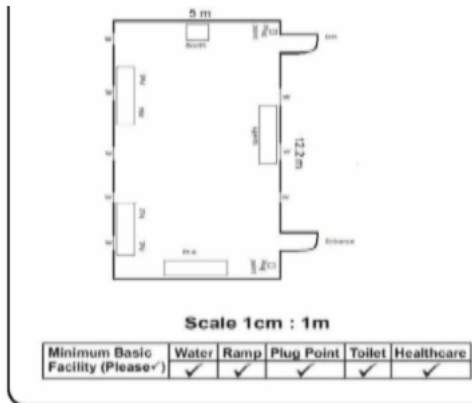

Google Map View

Polling Station Building Front View

Polling Station Front View

Cad View

Key MAP View

1 பெயர் : ஜீவிதா த தந்தை பெயர்: தங்கராசு வீட்டு எண் : 3/46 வயது : 21 பாலினம் : பெண் Photo is available	NEI2047777	2 பெயர் : சமதி தந்தை பெயர்: ராஜா வீட்டு எண் : 3/109 வயது : 49 பாலினம் : பெண் Photo is available	BMP3957008	3 பெயர் : ராஜாக்கண்ணன் தந்தை பெயர்: தங்கவேல் வீட்டு எண் : 4 வயது : 46 பாலினம் : ஆண் Photo is available	NEI0207548
4 பெயர் : வனிதா கணவர் பெயர்: ராஜாக்கண்ணன் வீட்டு எண் : 4 வயது : 40 பாலினம் : பெண் Photo is available	NEI0207555	5 பெயர் : முத்தாயி கணவர் பெயர்: பழனிசாமி வீட்டு எண் : 4-1 வயது : 87 பாலினம் : பெண் Photo is available	NEI1427491	6 பெயர் : நிரோஷா தந்தை பெயர்: சாகுல்அமீது வீட்டு எண் : 4-1 வயது : 38 பாலினம் : பெண் Photo is available	BMP4041984
7 பெயர் : ரஜியா கணவர் பெயர்: சலீம் வீட்டு எண் : 4-2 வயது : 60 பாலினம் : பெண் Photo is available	BMP3509767	8 பெயர் : அனாரகலி தந்தை பெயர்: ஷேக்அஷீஸ் வீட்டு எண் : 4-2 வயது : 45 பாலினம் : பெண் Photo is available	BMP2873271	9 பெயர் : நியாஸ் தந்தை பெயர்: முகமது இப்ராகிம் வீட்டு எண் : 4-2-5 வயது : 26 பாலினம் : ஆண் Photo is available	NEI1026970
10 பெயர் : அருள்முருகன் தந்தை பெயர்: பொன்னுசாமி வீட்டு எண் : 4-2-9 வயது : 53 பாலினம் : ஆண் Photo is available	NEI0308700	11 பெயர் : பிரகாசம் கணவர் பெயர்: அருள்முருகன் வீட்டு எண் : 4-2-9 வயது : 50 பாலினம் : பெண் Photo is available	NEI0308718	12 பெயர் : தமிழரசி கணவர் பெயர்: இரத்தினவேலு வீட்டு எண் : 4-2B வயது : 62 பாலினம் : பெண் Photo is available	NEI1427509
13 பெயர் : வேலுசாமி தந்தை பெயர்: இரத்தினவேலு வீட்டு எண் : 4-2B வயது : 42 பாலினம் : ஆண் Photo is available	BMP2873016	14 பெயர் : முகம்மதுஇப்ராஹிம் தந்தை பெயர்: ஷேக்சத்தார் வீட்டு எண் : 4-2J வயது : 63 பாலினம் : ஆண் Photo is available	NEI1427517	15 பெயர் : தில்ஷாத் கணவர் பெயர்: முகம்மதுஇப்ராஹிம் வீட்டு எண் : 4-2J வயது : 58 பாலினம் : பெண் Photo is available	NEI1427525
16 பெயர் : ஷாஆலம் தந்தை பெயர்: சாப்ஜான் வீட்டு எண் : 4-3 வயது : 69 பாலினம் : ஆண் Photo is available	NEI1427558	17 பெயர் : ஷகீலா கணவர் பெயர்: ஷாஆலம் வீட்டு எண் : 4-3 வயது : 61 பாலினம் : பெண் Photo is available	NEI1427566	18 பெயர் : சமீம்அகமது தந்தை பெயர்: ஷாஆலம் வீட்டு எண் : 4-3 வயது : 41 பாலினம் : ஆண் Photo is available	BMP3788601
19 பெயர் : ஹஸமத்துல்லா தந்தை பெயர்: ஷாஆலம் வீட்டு எண் : 4-3 வயது : 29 பாலினம் : ஆண் Photo is available	NEI0961326	20 பெயர் : அலீமாபீ கணவர் பெயர்: தஸ்தகீர் வீட்டு எண் : 4-4 வயது : 88 பாலினம் : பெண் Photo is available	NEI1427574	21 பெயர் : அன்சர் தந்தை பெயர்: தஸ்தகீர் வீட்டு எண் : 4-4 வயது : 66 பாலினம் : பெண் Photo is available	BMP1963719
22 பெயர் : அப்துல்காதர் தந்தை பெயர்: தஸ்தகீர் வீட்டு எண் : 4-4 வயது : 52 பாலினம் : ஆண் Photo is available	NEI1427582	23 பெயர் : ரெஜினாபேகம் கணவர் பெயர்: அப்துல்காதர் வீட்டு எண் : 4-4 வயது : 50 பாலினம் : பெண் Photo is available	BMP1963727	24 பெயர் : சேட்டு தந்தை பெயர்: பொன்னுசாமி வீட்டு எண் : 4-4 வயது : 49 பாலினம் : ஆண் Photo is available	BMP3957321
25 பெயர் : ரெஹானா தந்தை பெயர்: சாகுல்ஹமீது வீட்டு எண் : 4-4 வயது : 36 பாலினம் : பெண் Photo is available	NEI0207357	26 பெயர் : ரேஷ்மா பர்வீன் தந்தை பெயர்: அப்துல் காதர் வீட்டு எண் : 4-4 வயது : 26 பாலினம் : பெண் Photo is available	NEI1026947	27 பெயர் : கிரிபிரசாத் தந்தை பெயர்: சிவகுமார் வீட்டு எண் : 4/4ஏ வயது : 20 பாலினம் : ஆண் Photo is available	NEI1954395
28 பெயர் : இராமசாமி தந்தை பெயர்: குப்பண்ணகவுண்டர் வீட்டு எண் : 4-5 வயது : 68 பாலினம் : ஆண் Photo is available	NEI1427590	29 பெயர் : பவளாயி கணவர் பெயர்: இராமசாமி வீட்டு எண் : 4-5 வயது : 63 பாலினம் : பெண் Photo is available	NEI1427608	30 பெயர் : சுரேஷ்குமார் தந்தை பெயர்: ராமசாமி வீட்டு எண் : 4-5 வயது : 43 பாலினம் : ஆண் Photo is available	BMP1963503