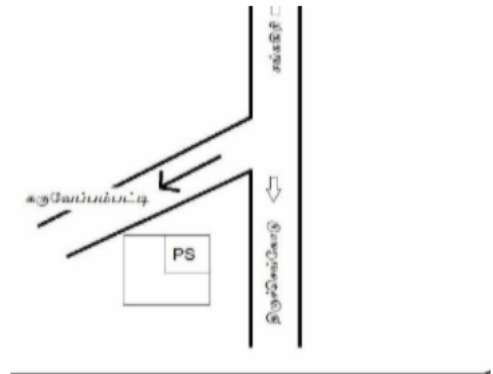

Cad View

Key MAP View