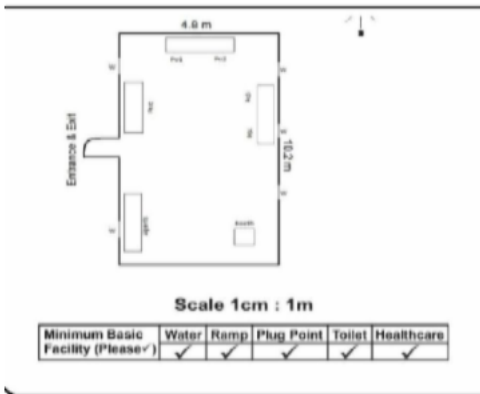

Nazri Naksha

Google Map View

Polling Station Building Front View

Polling Station Front View

Cad View

Key MAP View

சட்டமன்றத் தொகுதியின் எண் மற்றும் பெயர் : 96-திருச்செங்கோடு
பிரிவு எண் மற்றும் பெயர் 1-மல்லசமுத்திரம் (பே), தியாகிகள் தெரு வார்டு -4