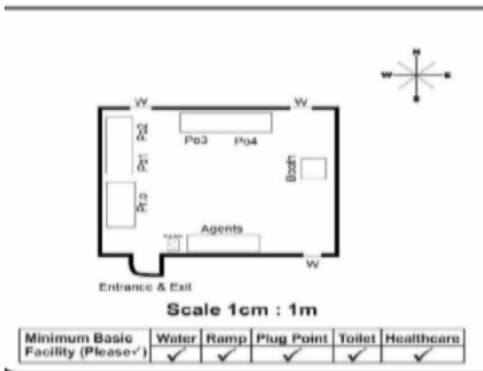

Google Map View

Polling Station Building Front View

Polling Station Front View

Cad View

Key MAP View

1 பெயர் : அருக்காணி கணவர் பெயர் : நல்லாகவுண்டர் வீட்டு எண் : 1 வயது : 81 பாலினம் : பெண் Photo is available	NEI1383587	2 பெயர் : கண்ணம்மாள் கணவர் பெயர் : பெரியசாமி வீட்டு எண் : 1 வயது : 59 பாலினம் : பெண் Photo is available	NEI1383595	3 பெயர் : சம்பூர்ணம் கணவர் பெயர் : மணி வீட்டு எண் : 2 வயது : 66 பாலினம் : பெண் Photo is available	NEI1383611
4 பெயர் : கதிர் தந்தை பெயர் : கார்த்திக்குமார் வீட்டு எண் : 5-213 வயது : 20 பாலினம் : ஆண் Photo is available	NEI1941285	5 பெயர் : சங்கர் தந்தை பெயர் : கார்த்திக்குமார் வீட்டு எண் : 5/213 வயது : 19 பாலினம் : ஆண் Photo is available	NEI2025419	6 பெயர் : பாவாயி கணவர் பெயர் : மண்ணாதகவுண்டர் வீட்டு எண் : 5-264 வயது : 86 பாலினம் : பெண் Photo is available	NEI1383637
7 பெயர் : வெங்கடாஜலம் தந்தை பெயர் : மண்ணாதகவுண்டர் வீட்டு எண் : 5-264 வயது : 62 பாலினம் : ஆண் Photo is available	NEI1117415	8 பெயர் : நாகேஸ்வரி கணவர் பெயர் : வெங்கடாஜலம் வீட்டு எண் : 5-264 வயது : 56 பாலினம் : பெண் Photo is available	NEI1383645	9 பெயர் : பெரியசாமி தந்தை பெயர் : பச்சியண்ணகவுண்டர் வீட்டு எண் : 6-1 வயது : 69 பாலினம் : ஆண் Photo is available	NEI1384551
10 பெயர் : செந்தில்குமார் தந்தை பெயர் : முத்து வீட்டு எண் : 6-2A வயது : 46 பாலினம் : ஆண் Photo is available	JBR3758968	#2 11 பெயர் : சிங்காரவேல் ராஜேந்திரன் தந்தை பெயர் : ராஜேந்திரன் வீட்டு எண் : 6-3 வயது : 51 பாலினம் : ஆண் Photo is available	NEI0755942	#2 12 பெயர் : செளந்தரவள்ளி சி கணவர் பெயர் : சிங்காரவேல் வீட்டு எண் : 6-3 வயது : 45 பாலினம் : பெண் Photo is available	NEI0755926
13 பெயர் : கார்த்திகா தந்தை பெயர் : சிங்காரவேல் வீட்டு எண் : 6-3 வயது : 26 பாலினம் : பெண் Photo is available	NEI1048776	# 14 பெயர் : சபரிநந்தகுமார் சிங்காரவேல் தந்தை பெயர் : சிங்காரவேல் வீட்டு எண் : 6-3 வயது : 24 பாலினம் : ஆண் Photo is available	NEI1783505	15 பெயர் : முருகவேல் தந்தை பெயர் : மணி வீட்டு எண் : 6-4 வயது : 38 பாலினம் : ஆண் Photo is available	JBR5918321
16 பெயர் : லோகநாயகி தந்தை பெயர் : ஆறுமுகம் வீட்டு எண் : 6/4ஏ வயது : 34 பாலினம் : பெண் Photo is available	XUY0941005	17 பெயர் : லோகேஷ் தந்தை பெயர் : முருகேசன் வீட்டு எண் : 6-6 வயது : 31 பாலினம் : ஆண் Photo is available	NEI0685685	18 பெயர் : வெட்சுமி கணவர் பெயர் : செங்கோடன் வீட்டு எண் : 6-12 வயது : 77 பாலினம் : பெண் Photo is available	NEI1384577
19 பெயர் : பழனிசாமி தந்தை பெயர் : செங்கோடன் வீட்டு எண் : 6-12 வயது : 57 பாலினம் : ஆண் Photo is available	JBR5861042	20 பெயர் : மனோகாரன் தந்தை பெயர் : செங்கோடன் வீட்டு எண் : 6-12 வயது : 56 பாலினம் : ஆண் Photo is available	NEI1384585	21 பெயர் : வரதராஜன் தந்தை பெயர் : செங்கோடன் வீட்டு எண் : 6-12 வயது : 51 பாலினம் : ஆண் Photo is available	JBR5662903
22 பெயர் : தெய்வானை கணவர் பெயர் : மனோகாரன் வீட்டு எண் : 6-12 வயது : 50 பாலினம் : பெண் Photo is available	JBR5662911	23 பெயர் : செங்கோட்டையன் தந்தை பெயர் : பழனிப்பன் வீட்டு எண் : 6-12A வயது : 76 பாலினம் : ஆண் Photo is available	NEI1384593	24 பெயர் : குபேரசம்பத் தந்தை பெயர் : செங்கோட்டையன் வீட்டு எண் : 6-12A வயது : 47 பாலினம் : ஆண் Photo is available	JBR2634418
25 பெயர் : அய்யப்பசாமி தந்தை பெயர் : பழனிசாமி வீட்டு எண் : 6-13 வயது : 53 பாலினம் : ஆண் Photo is available	JBR5861067	26 பெயர் : ரேவதி கணவர் பெயர் : அய்யப்பசாமி வீட்டு எண் : 6-13 வயது : 49 பாலினம் : பெண் Photo is available	JBR5861059	27 பெயர் : திலகா நடேசன் கணவர் பெயர் : நடேசன் வீட்டு எண் : 6-15 வயது : 60 பாலினம் : பெண் Photo is available	NEI1384841
28 பெயர் : குமரன் தந்தை பெயர் : ராமசாமிசெட்டி வீட்டு எண் : 6-16 வயது : 66 பாலினம் : ஆண் Photo is available	NEI1384858	29 பெயர் : வெங்கடாசலம் தந்தை பெயர் : அப்பாவுசெட்டி வீட்டு எண் : 6-16 வயது : 58 பாலினம் : ஆண் Photo is available	JBR5861075	30 பெயர் : குப்பாயி கணவர் பெயர் : வெங்கடாசலம் வீட்டு எண் : 6-16 வயது : 54 பாலினம் : பெண் Photo is available	JBR5861083