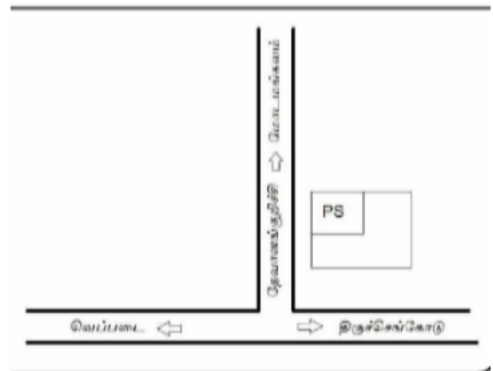

Google Map View

Polling Station Building Front View

Polling Station Front View

Cad View

Key MAP View

1 பெயர் : அருக்காணி கணவர் பெயர் : நல்லாகவுண்டர் வீட்டு எண் : 1 வயது : 81 பாலினம் : பெண் Photo is available	NEI1383587	2 பெயர் : கண்ணம்மாள் கணவர் பெயர் : பெரியசாமி வீட்டு எண் : 1 வயது : 59 பாலினம் : பெண் Photo is available	NEI1383595	3 பெயர் : சம்பூர்ணம் கணவர் பெயர் : மணி வீட்டு எண் : 2 வயது : 66 பாலினம் : பெண் Photo is available	NEI1383611
4 பெயர் : கதிர் தந்தை பெயர் : கார்த்திக்குமார் வீட்டு எண் : 5-213 வயது : 20 பாலினம் : ஆண் Photo is available	NEI1941285	5 பெயர் : சங்கர் தந்தை பெயர் : கார்த்திக்குமார் வீட்டு எண் : 5/213 வயது : 19 பாலினம் : ஆண் Photo is available	NEI2025419	6 பெயர் : பாவாயி கணவர் பெயர் : மண்ணாதகவுண்டர் வீட்டு எண் : 5-264 வயது : 86 பாலினம் : பெண் Photo is available	NEI1383637
7 பெயர் : வெங்கடாஜலம் தந்தை பெயர் : மண்ணாதகவுண்டர் வீட்டு எண் : 5-264 வயது : 62 பாலினம் : ஆண் Photo is available	NEI1117415	8 பெயர் : நாகேஸ்வரி கணவர் பெயர் : வெங்கடாஜலம் வீட்டு எண் : 5-264 வயது : 56 பாலினம் : பெண் Photo is available	NEI1383645	9 பெயர் : பெரியசாமி தந்தை பெயர் : பச்சியண்ணகவுண்டர் வீட்டு எண் : 6-1 வயது : 69 பாலினம் : ஆண் Photo is available	NEI1384551
10 பெயர் : செந்தில்குமார் தந்தை பெயர் : முத்து வீட்டு எண் : 6-2A வயது : 46 பாலினம் : ஆண் Photo is available	JBR3758968	#2 11 பெயர் : சிங்காரவேல் ராஜேந்திரன் தந்தை பெயர் : ராஜேந்திரன் வீட்டு எண் : 6-3 வயது : 51 பாலினம் : ஆண் Photo is available	NEI0755942	#2 12 பெயர் : செளந்தரவள்ளி சி கணவர் பெயர் : சிங்காரவேல் வீட்டு எண் : 6-3 வயது : 45 பாலினம் : பெண் Photo is available	NEI0755926
13 பெயர் : கார்த்திகா தந்தை பெயர் : சிங்காரவேல் வீட்டு எண் : 6-3 வயது : 26 பாலினம் : பெண் Photo is available	NEI1048776	# 14 பெயர் : சபரிநந்தகுமார் சிங்காரவேல் தந்தை பெயர் : சிங்காரவேல் வீட்டு எண் : 6-3 வயது : 24 பாலினம் : ஆண் Photo is available	NEI1783505	15 பெயர் : முருகவேல் தந்தை பெயர் : மணி வீட்டு எண் : 6-4 வயது : 38 பாலினம் : ஆண் Photo is available	JBR5918321
16 பெயர் : லோகநாயகி தந்தை பெயர் : ஆறுமுகம் வீட்டு எண் : 6/4ஏ வயது : 34 பாலினம் : பெண் Photo is available	XUY0941005	17 பெயர் : லோகேஷ் தந்தை பெயர் : முருகேசன் வீட்டு எண் : 6-6 வயது : 31 பாலினம் : ஆண் Photo is available	NEI0685685	18 பெயர் : வெட்சுமி கணவர் பெயர் : செங்கோடன் வீட்டு எண் : 6-12 வயது : 77 பாலினம் : பெண் Photo is available	NEI1384577
19 பெயர் : பழனிசாமி தந்தை பெயர் : செங்கோடன் வீட்டு எண் : 6-12 வயது : 57 பாலினம் : ஆண் Photo is available	JBR5861042	20 பெயர் : மனோகாரன் தந்தை பெயர் : செங்கோடன் வீட்டு எண் : 6-12 வயது : 56 பாலினம் : ஆண் Photo is available	NEI1384585	21 பெயர் : வரதராஜன் தந்தை பெயர் : செங்கோடன் வீட்டு எண் : 6-12 வயது : 51 பாலினம் : ஆண் Photo is available	JBR5662903
22 பெயர் : தெய்வானை கணவர் பெயர் : மனோகாரன் வீட்டு எண் : 6-12 வயது : 50 பாலினம் : பெண் Photo is available	JBR5662911	23 பெயர் : செங்கோட்டையன் தந்தை பெயர் : பழனிப்பன் வீட்டு எண் : 6-12A வயது : 76 பாலினம் : ஆண் Photo is available	NEI1384593	24 பெயர் : குபேரசம்பத் தந்தை பெயர் : செங்கோட்டையன் வீட்டு எண் : 6-12A வயது : 47 பாலினம் : ஆண் Photo is available	JBR2634418
25 பெயர் : அய்யப்பசாமி தந்தை பெயர் : பழனிசாமி வீட்டு எண் : 6-13 வயது : 53 பாலினம் : ஆண் Photo is available	JBR5861067	26 பெயர் : ரேவதி கணவர் பெயர் : அய்யப்பசாமி வீட்டு எண் : 6-13 வயது : 49 பாலினம் : பெண் Photo is available	JBR5861059	27 பெயர் : திலகா நடேசன் கணவர் பெயர் : நடேசன் வீட்டு எண் : 6-15 வயது : 60 பாலினம் : பெண் Photo is available	NEI1384841
28 பெயர் : குமரன் தந்தை பெயர் : ராமசாமிசெட்டி வீட்டு எண் : 6-16 வயது : 66 பாலினம் : ஆண் Photo is available	NEI1384858	29 பெயர் : வெங்கடாசலம் தந்தை பெயர் : அப்பாவுசெட்டி வீட்டு எண் : 6-16 வயது : 58 பாலினம் : ஆண் Photo is available	JBR5861075	30 பெயர் : குப்பாயி கணவர் பெயர் : வெங்கடாசலம் வீட்டு எண் : 6-16 வயது : 54 பாலினம் : பெண் Photo is available	JBR5861083