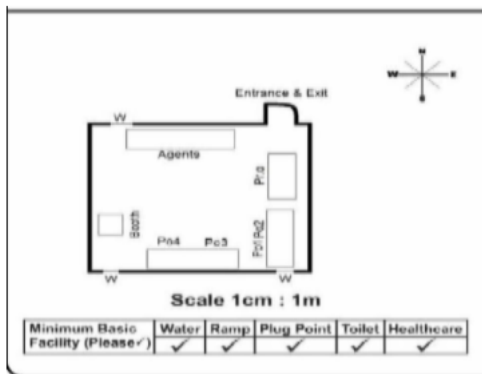

Cad View

Key MAP View