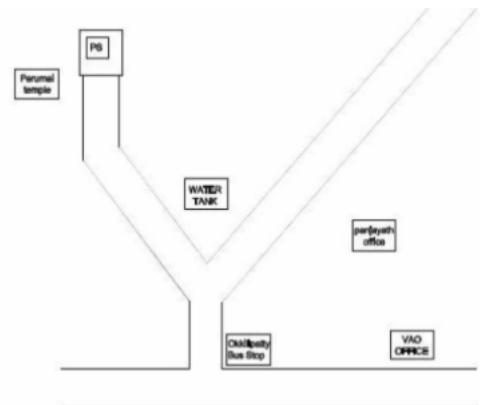

Cad View

Key MAP View