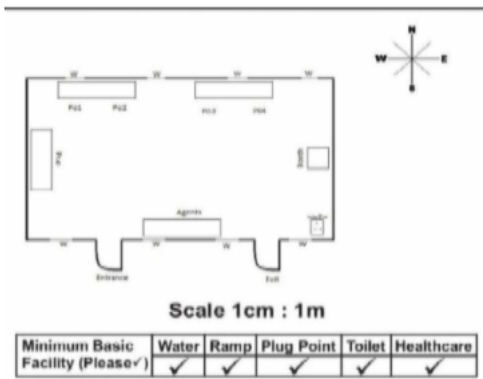

Cad View

Key MAP View