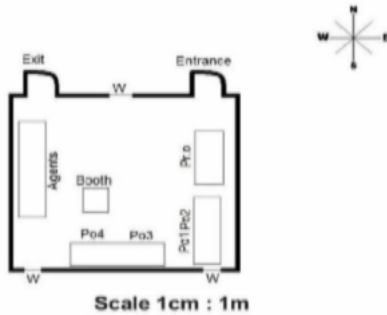

வாக்காளர் பதிவு அலுவலரின்
கையொப்பம்

Nazri Naksha

Google Map View

Polling Station Building Front View

Polling Station Front View

Cad View

Key MAP View

Scale 1cm : 1m