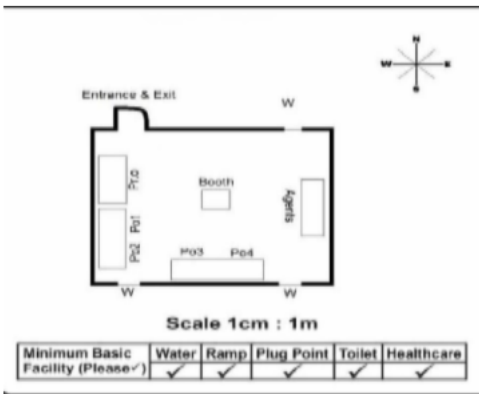

Google Map View

Polling Station Building Front View

Polling Station Front View

Cad View

Key MAP View

1 பெயர் : சிவா தந்தை பெயர்: தட்சிணாமூர்த்தி வீட்டு எண் : 1 வயது : 29 பாலினம் : ஆண் Photo is available	NEI0983734	2 பெயர் : தட்சிணாமூர்த்தி தந்தை பெயர்: துரைசாமி வீட்டு எண் : 3-33 வயது : 54 பாலினம் : ஆண் Photo is available	JBR3807187	3 பெயர் : மாலதி கணவர் பெயர்: சசிகுமார் வீட்டு எண் : 7 வயது : 35 பாலினம் : பெண் Photo is available	NEI0597096
4 பெயர் : செங்கோட்டுவேல் தந்தை பெயர்: ராஜீ வீட்டு எண் : 7-61A6 வயது : 52 பாலினம் : ஆண் Photo is available	NEI1446061	5 பெயர் : ராஜேந்திரன் தந்தை பெயர்: அப்பு வீட்டு எண் : 7-981 வயது : 62 பாலினம் : ஆண் Photo is available	NEI0688416	6 பெயர் : செங்கோடன் தாயின் பெயர்: பத்மா வீட்டு எண் : 7-990 வயது : 45 பாலினம் : ஆண் Photo is available	JBR3806767
7 பெயர் : கனிமெரீழி கணவர் பெயர்: செங்கோடன் வீட்டு எண் : 7-990A வயது : 40 பாலினம் : பெண் Photo is available	NEI0497503	8 பெயர் : பத்மா கணவர் பெயர்: முனியப்பன் வீட்டு எண் : 7-990A1 வயது : 67 பாலினம் : பெண் Photo is available	JBR3806759	9 பெயர் : அங்காயி கணவர் பெயர்: கருப்பன் வீட்டு எண் : 7-991 வயது : 76 பாலினம் : பெண் Photo is available	JBR2636769
10 பெயர் : சூதாசினி கணவர் பெயர்: சந்திரசேகரன் வீட்டு எண் : 7-991 வயது : 44 பாலினம் : பெண் Photo is available	JBR3806304	11 பெயர் : செல்வி கணவர் பெயர்: ரவி வீட்டு எண் : 7-991A வயது : 53 பாலினம் : பெண் Photo is available	NEI0497628	12 பெயர் : அங்கப்பன் தந்தை பெயர்: வரதப்பன் வீட்டு எண் : 7-993 வயது : 55 பாலினம் : ஆண் Photo is available	NEI0597112
13 பெயர் : சாந்தி கணவர் பெயர்: அங்கப்பன் வீட்டு எண் : 7-993 வயது : 43 பாலினம் : பெண் Photo is available	NEI0597104	14 பெயர் : ரேணுகா கணவர் பெயர்: அன்பழகன் வீட்டு எண் : 7-994 வயது : 58 பாலினம் : பெண் Photo is available	NEI0043943	15 பெயர் : ரவி தந்தை பெயர்: சுப்பிரமணி வீட்டு எண் : 7-995 வயது : 53 பாலினம் : ஆண் Photo is available	NEI1446111
16 பெயர் : பிரேமா கணவர் பெயர்: ரவி வீட்டு எண் : 7-995 வயது : 47 பாலினம் : பெண் Photo is available	JBR1870328	17 பெயர் : பாப்பாத்தி கணவர் பெயர்: லட்சுமணன் வீட்டு எண் : 7-996 வயது : 81 பாலினம் : பெண் Photo is available	NEI1446137	18 பெயர் : ராஜாமணி கணவர் பெயர்: கலைச்செல்வன் வீட்டு எண் : 7-998 வயது : 61 பாலினம் : பெண் Photo is available	NEI0497537
19 பெயர் : சிவாஜி தந்தை பெயர்: அங்கமுத்து வீட்டு எண் : 7-998 வயது : 53 பாலினம் : ஆண் Photo is available	NEI1446145	20 பெயர் : பிரபா கணவர் பெயர்: சிவாஜி வீட்டு எண் : 7-998 வயது : 41 பாலினம் : பெண் Photo is available	JBR4847075	21 பெயர் : நடேசன் தந்தை பெயர்: முத்துசாமி வீட்டு எண் : 7-999 வயது : 82 பாலினம் : ஆண் Photo is available	JBR1870351
22 பெயர் : சசீலா கணவர் பெயர்: நடேசன் வீட்டு எண் : 7-999 வயது : 76 பாலினம் : பெண் Photo is available	NEI1446152	23 பெயர் : ராஜ்குமார் தந்தை பெயர்: நடேசன் வீட்டு எண் : 7-999 வயது : 48 பாலினம் : ஆண் Photo is available	JBR1814672	24 பெயர் : மோகன்தாஸ் தந்தை பெயர்: நடேசன் வீட்டு எண் : 7-999 வயது : 45 பாலினம் : ஆண் Photo is available	JBR1814714
25 பெயர் : தனமணி கணவர் பெயர்: தனசேகர் வீட்டு எண் : 7-1000 வயது : 56 பாலினம் : பெண் Photo is available	NEI1446178	26 பெயர் : ஜெயலட்சுமி கணவர் பெயர்: செங்கோட்டுவேலு வீட்டு எண் : 7-1000 வயது : 49 பாலினம் : பெண் Photo is available	JBR1814680	27 பெயர் : தங்கமலர் கணவர் பெயர்: சிவக்குமார் வீட்டு எண் : 7-1000 வயது : 40 பாலினம் : பெண் Photo is available	NEI0043950
28 பெயர் : செந்தில் தந்தை பெயர்: ராஜீ வீட்டு எண் : 7-1001 வயது : 49 பாலினம் : ஆண் Photo is available	JBR2689404	29 பெயர் : செல்வம் தந்தை பெயர்: ராஜீ வீட்டு எண் : 7-1001 வயது : 46 பாலினம் : ஆண் Photo is available	JBR2719094	30 பெயர் : சோபா கணவர் பெயர்: செந்தில் வீட்டு எண் : 7-1001 வயது : 37 பாலினம் : பெண் Photo is available	NEI0212738