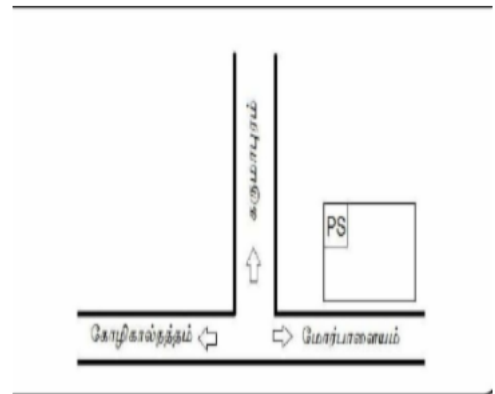

Cad View

Key MAP View