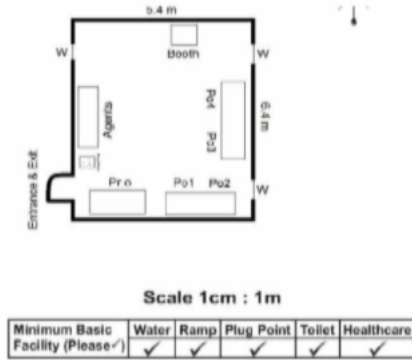

Google Map View

Polling Station Building Front View

Polling Station Front View

Cad View

Key MAP View

சட்டமன்றத் தொகுதியின் எண் மற்றும் பெயர் : 96-திருச்செங்கோடு பிரிவு எண் மற்றும் பெயர் 1-மல்லசமுத்திரம் (பே), அக்ரஹாரம் வார்டு -5