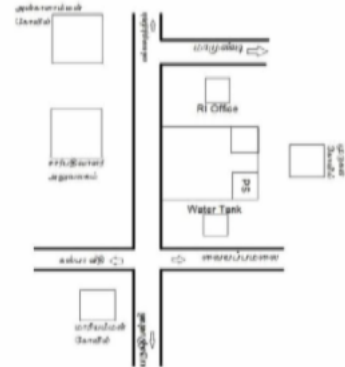

Google Map View

Polling Station Building Front View

Polling Station Front View

Cad View

Key MAP View

சட்டமன்றத் தொகுதியின் எண் மற்றும் பெயர் : 96-திருச்செங்கோடு பிரிவு எண் மற்றும் பெயர் 1-மல்லசமுத்திரம் (பே), அக்ரஹாரம் வார்டு -5